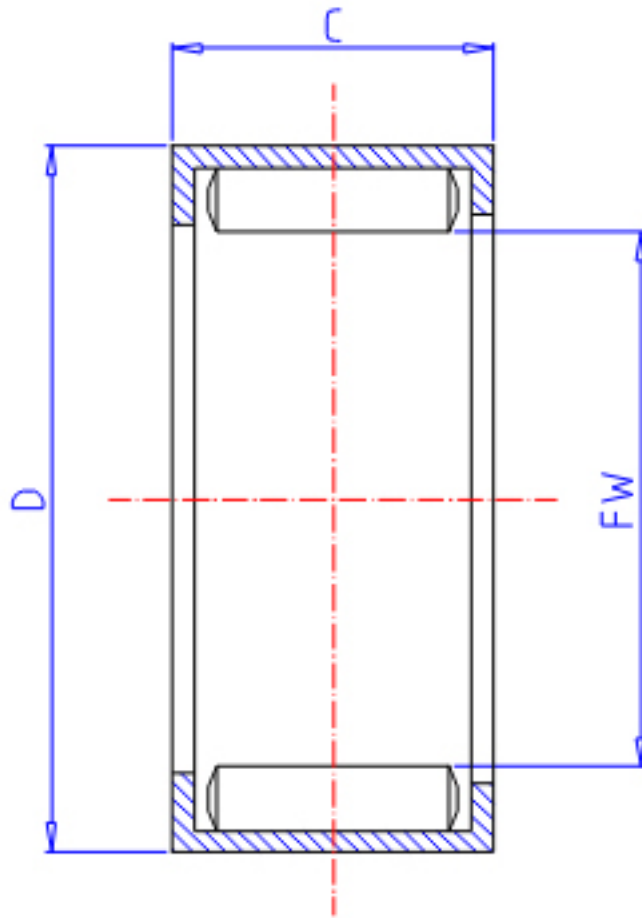

IKO YTL 48参数

轴径	STDRT	4	mm	轴径
型号	ORDER	YTL 48		型号
重量	MASS	1.73	g	重量
主要尺寸	FW	4	mm	内径
	D	8	mm	外径
	C	8	mm	宽度
基本额定载荷	CR	3010	N	动载荷
	COR	2900	N	静载荷

IKO YTL 48图片

参考资料:<http://www.sozhou.com/p/66c6926a.html>