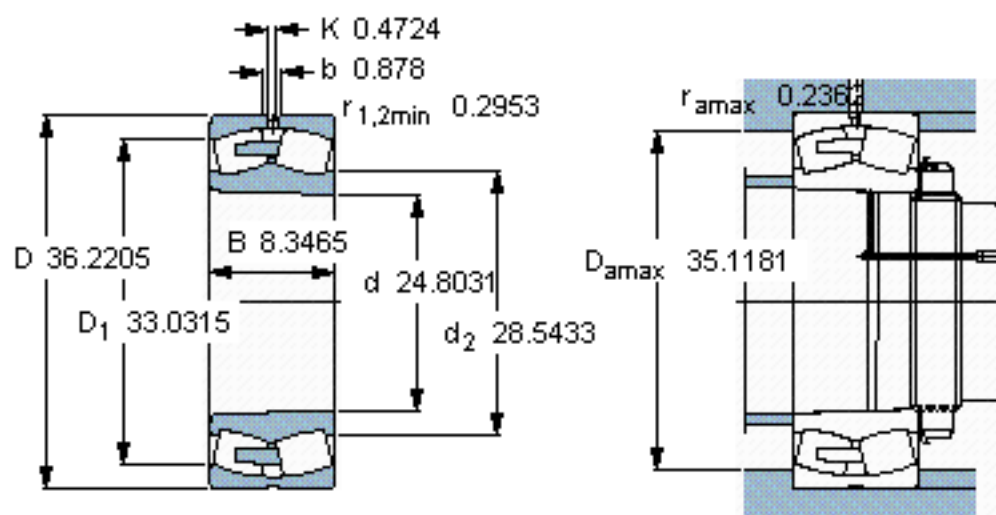

SKF 230/630 CAK/W33 *参数

主要尺寸	d	630	mm	-
	D	920	mm	-
	B	212	mm	-
基本额定载荷	C	6700000	N	动载荷
	C_0	12500000	N	静载荷
疲劳载荷极限	P_u	800000	N	-
额定转速	参考转速	380	r/min	-
	极限转速	670	r/min	-
重量	重量	470000	g	-
型号	* SKF 探索者轴承	230/630 CAK/W33 *	-	-

SKF 230/630 CAK/W33 *图片

计算系数
e 0,21
Y₁ 3,2
Y₂ 4,8
Y₀ 3,2

圆锥孔，圆锥
1: 12

参考资料:<http://www.sozhou.com/p/66b7022c.html>

圆锥孔，圆锥
1: 12

计算系数
 e 0,21
 Y_1 3,2
 Y_2 4,8
 Y_0 3,2