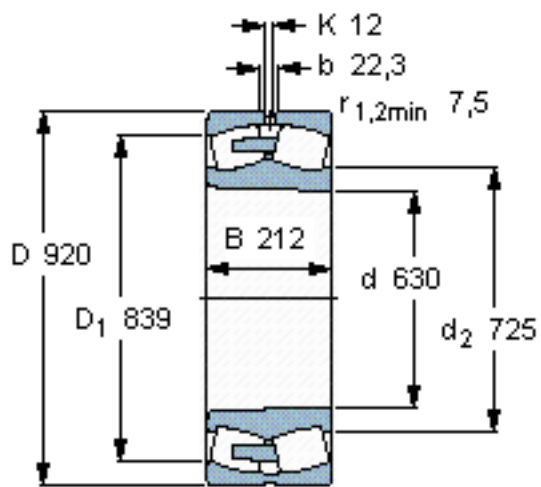

SKF 230/630 CAK/W33 *参数

主要尺寸	d	630	mm	-
	D	920	mm	-
	B	212	mm	-
基本额定载荷	C	6700000	N	动载荷
	C_0	12500000	N	静载荷
疲劳载荷极限	P_u	800000	N	-
额定转速	参考转速	380	r/min	-
	极限转速	670	r/min	-
重量	重量	470000	g	-
型号	* SKF 探索者轴承	230/630 CAK/W33 *	-	-

SKF 230/630 CAK/W33 *图片

计算系数
e 0,21
Y₁ 3,2
Y₂ 4,8
Y₀ 3,2

圆锥孔，圆锥
1: 12

参考资料:<http://www.sozhou.com/p/66b7022c.html>

圆锥孔，圆锥
1: 12

计算系数
 e 0,21
 Y_1 3,2
 Y_2 4,8
 Y_0 3,2