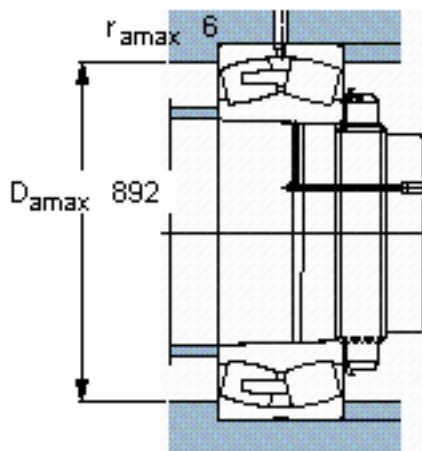

SKF 230/630 CAK/W33 *参数

主要尺寸	d	630	mm	-
	D	920	mm	-
	B	212	mm	-
基本额定载荷	C	6700000	N	动载荷
	C_0	12500000	N	静载荷
疲劳载荷极限	P_u	800000	N	-
额定转速	参考转速	380	r/min	-
	极限转速	670	r/min	-
重量	重量	470000	g	-
型号	* SKF 探索者轴承	230/630 CAK/W33 *	-	-

SKF 230/630 CAK/W33 *图片

计算系数
e 0,21
Y₁ 3,2
Y₂ 4,8
Y₀ 3,2

圆锥孔，圆锥
1: 12

参考资料:<http://www.sozhou.com/p/66b7022c.html>

圆锥孔，圆锥
1: 12

计算系数
 e 0,21
 Y_1 3,2
 Y_2 4,8
 Y_0 3,2