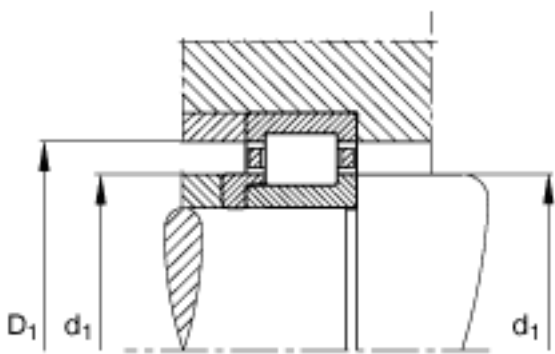

FAG NJ2234-E-M1 + HJ2234-E参数

尺寸	d	170	mm	-	
	D	310	mm	-	
	B	86	mm	-	
	B₁	12	mm	-	
	B₂	24	mm	-	
	D₁	269.9	mm	-	
	D_{a max}	293	mm	-	
	d₁	219	mm	-	
	d_{a max}	204	mm	-	
	d_{a min}	187	mm	-	
	d_{c min}	223	mm	-	
	E	281	mm	-	
	F	205	mm	-	
	r_{1 min}	4	mm	-	
	r_{a max}	3	mm	-	
	r_{al max}	3	mm	-	
	r_{min}	4	mm	-	
	s	7.2	mm	距离中心位置的轴向偏移	
	说明		HJ2234-E		型号, L 型圈
	重量	m	29800	g	质量
m₁		1780	g	质量, L 型圈	
基本额定载荷	C_r	1130000	N	基本额定动载荷, 径向	
	C_{0r}	1400000	N	基本额定静载荷, 径向	
极限转速	n_G	3300	r/min	极限转速	
参考转速	n_B	1500	r/min	参考速度	
疲劳极限载荷	C_{ur}	213000	N	疲劳极限载荷, 径向	

FAG NJ2234-E-M1 + HJ2234-E图片

参考资料:<http://www.sozhou.com/p/66993b52.html>