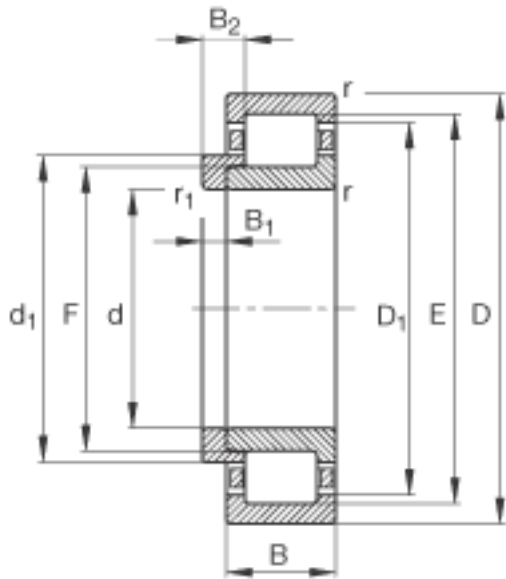

FAG NJ2234-E-M1 + HJ2234-E参数

尺寸	d	170	mm	-	
	D	310	mm	-	
	B	86	mm	-	
	B₁	12	mm	-	
	B₂	24	mm	-	
	D₁	269.9	mm	-	
	D_{a max}	293	mm	-	
	d₁	219	mm	-	
	d_{a max}	204	mm	-	
	d_{a min}	187	mm	-	
	d_{c min}	223	mm	-	
	E	281	mm	-	
	F	205	mm	-	
	r_{1 min}	4	mm	-	
	r_{a max}	3	mm	-	
	r_{al max}	3	mm	-	
	r_{min}	4	mm	-	
	s	7.2	mm	距离中心位置的轴向偏移	
	说明		HJ2234-E		型号, L 型圈
	重量	m	29800	g	质量
m₁		1780	g	质量, L 型圈	
基本额定载荷	C_r	1130000	N	基本额定动载荷, 径向	
	C_{0r}	1400000	N	基本额定静载荷, 径向	
极限转速	n_G	3300	r/min	极限转速	
参考转速	n_B	1500	r/min	参考速度	
疲劳极限载荷	C_{ur}	213000	N	疲劳极限载荷, 径向	

FAG NJ2234-E-M1 + HJ2234-E图片

参考资料:<http://www.sozhou.com/p/66993b52.html>