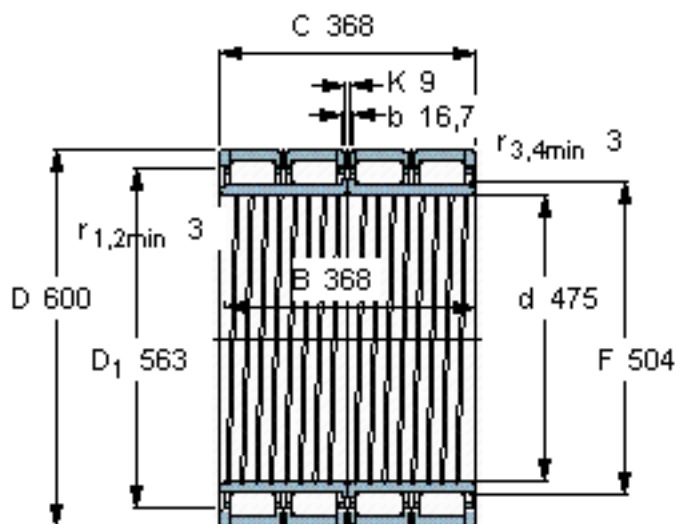

SKF BC4B 326261/HA1参数

主要尺寸	d	475	mm	-
	D	600	mm	-
	B	368	mm	-
	C	368	mm	-
基本额定载荷	C	5500000	N	动载荷
	$C_0$	14600000	N	静载荷
疲劳载荷极限	$P_u$	1270000	N	-
重量	重量	235000	g	-
型号	型号	BC4B 326261/HA1	-	-

SKF BC4B 326261/HA1图片

设计  
BC4.12/W33G

计算系数  
 $k_r = 0,5$

参考资料: <http://www.sozhou.com/p/668b4650.html>

设计  
BC4.12W33G

计算系数  
 $k_r$  0,5