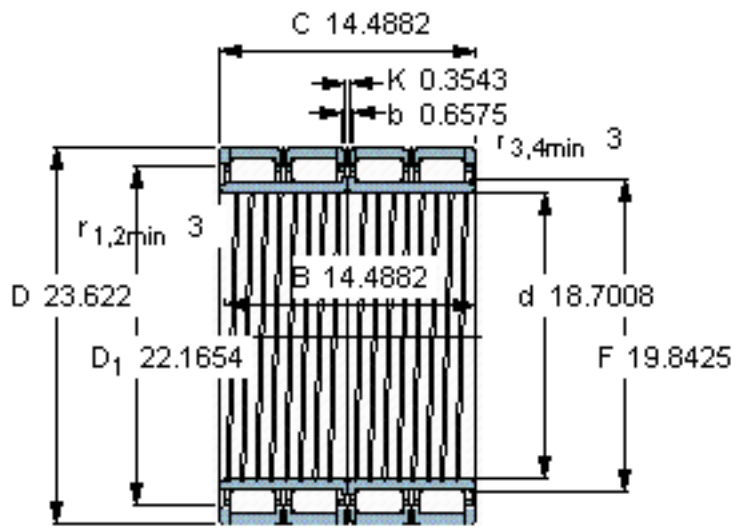

SKF BC4B 326261/HA1参数

主要尺寸	d	475	mm	-
	D	600	mm	-
	B	368	mm	-
	C	368	mm	-
基本额定载荷	C	5500000	N	动载荷
	$C_0$	14600000	N	静载荷
疲劳载荷极限	$P_u$	1270000	N	-
重量	重量	235000	g	-
型号	型号	BC4B 326261/HA1	-	-

SKF BC4B 326261/HA1图片

设计  
BC4.12/W33G

计算系数  
 $k_r = 0,5$

参考资料: <http://www.sozhou.com/p/668b4650.html>

设计  
BC4.12W33G

计算系数  
 $k_r$  0,5