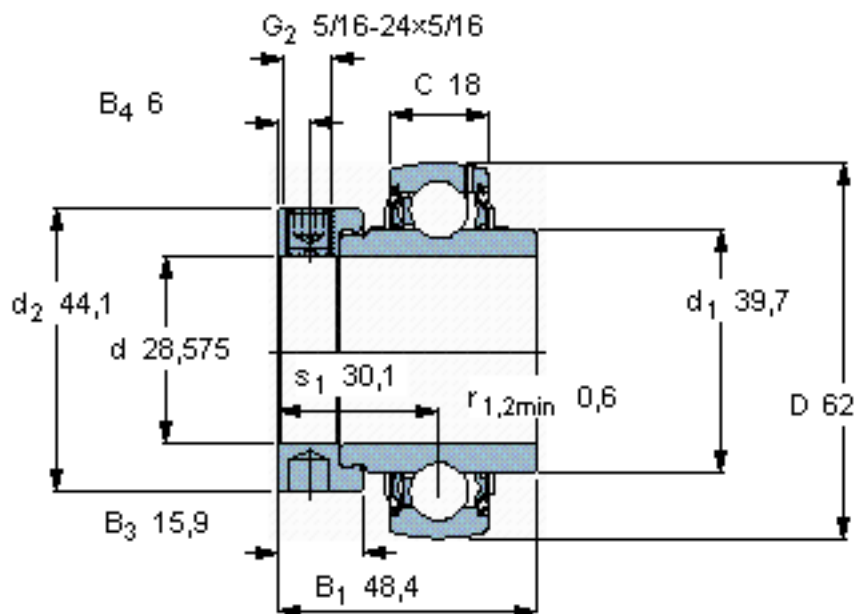

SKF YEL 206-102-2F参数

主要尺寸	d	28.575	mm	-
	D	62	mm	-
	B ₁ (B)	48.4	mm	-
	C	18	mm	-
基本额定载荷	C	19500	N	动载荷
	C ₀	11200	N	静载荷
疲劳载荷极限	P _u	475	N	-
极限转速	带h6轴公差	6300	r/min	-
重量	重量	370	g	-
型号	型号	YEL 206-102-2F	-	-

SKF YEL 206-102-2F图片

六角键销尺寸 [mm]

3,96875

推荐的紧固扭矩 [Nm]

6,5

适宜的橡胶活圈

RIS 206 A

计算系数

f_0 14

参考资料: <http://www.sozhou.com/p/666a4679.html>

六角键销尺寸 [mm]

3,96875

推荐的紧固扭矩 [Nm]

6,5

适宜的橡胶活圈

RIS 206 A