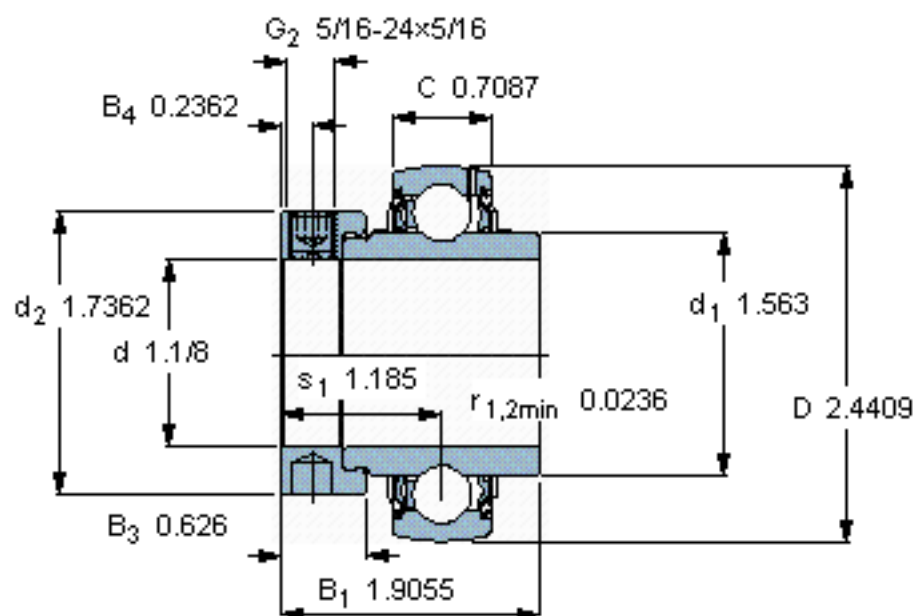

SKF YEL 206-102-2F参数

主要尺寸	d	28.575	mm	-
	D	62	mm	-
	B ₁ (B)	48.4	mm	-
	C	18	mm	-
基本额定载荷	C	19500	N	动载荷
	C ₀	11200	N	静载荷
疲劳载荷极限	P _u	475	N	-
极限转速	带h6轴公差	6300	r/min	-
重量	重量	370	g	-
型号	型号	YEL 206-102-2F	-	-

SKF YEL 206-102-2F图片

六角键销尺寸 [mm]

3,96875

推荐的紧固扭矩 [Nm]

6,5

适宜的橡胶活圈

RIS 206 A

计算系数

f_0 14

参考资料: <http://www.sozhou.com/p/666a4679.html>

六角键销尺寸 [mm]

3,96875

推荐的紧固扭矩 [Nm]

6,5

适宜的橡胶活圈

RIS 206 A