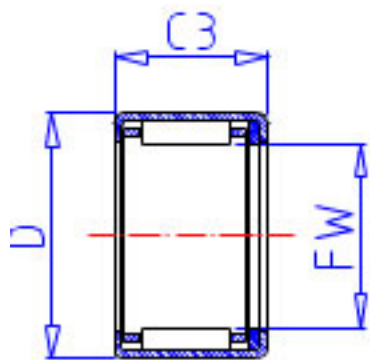

FJT,FJHT,FJLT