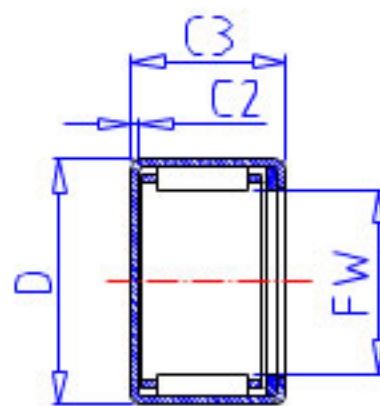

### NSK MFJT-4022参数

极限载荷	PMAX	18500	N	极限载荷
	PMAX2	1890	kgf	极限载荷
极限转速	LS	4500	1/min	极限转速
重量	MASS	57.0	g	重量
型号	型号	MFJT-4022		-
外形尺寸	FW	40	mm	内径
	D	47		外径
	C3	22	mm	宽度
	C4	24	mm	最大宽度
	C2	1.0	mm	最大宽度
基本额定载荷	CR	23500	N	动载荷
	CR2	2400	kgf	动载荷

### NSK MFJT-4022图片

参考资料:<http://www.sozhou.com/p/6663f18e.html>

FJT,FJHT,FJLT

FJTT,FJHTT,FJLTT

MFJT,MFJLT