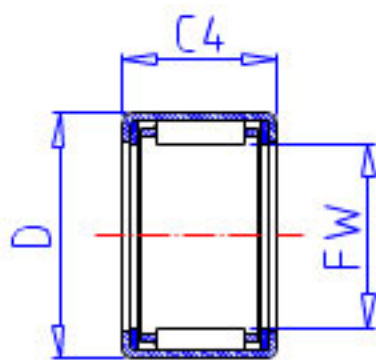

FJT,FJHT,FJLT

FJTT,FJHTT,FJLTT

MFJT,MFJLT