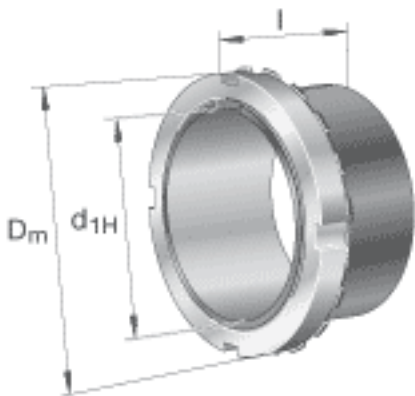

FAG H2340-HG参数

尺寸	d_{1H}	180	mm	-
	D_m	250	mm	-
	l	176	mm	-
	c	32	mm	-
	d	200	mm	-
	d_{2G}	M200x3		-
	e	4.2	mm	-
	R_o	M6		-
	t	7	mm	-
说明		180	mm	轴
		KM40		型号, 螺母
		MB40		型号, 止动装置
重量	m	14200	g	质量

FAG H2340-HG图片