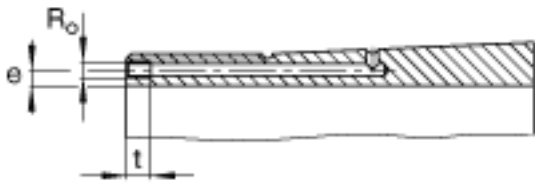

FAG H2340-HG参数

尺寸	d_{1H}	180	mm	-
	D_m	250	mm	-
	l	176	mm	-
	c	32	mm	-
	d	200	mm	-
	d_{2G}	M200x3		-
	e	4.2	mm	-
	R_o	M6		-
	t	7	mm	-
说明		180	mm	轴
		KM40		型号, 螺母
		MB40		型号, 止动装置
重量	m	14200	g	质量

FAG H2340-HG图片