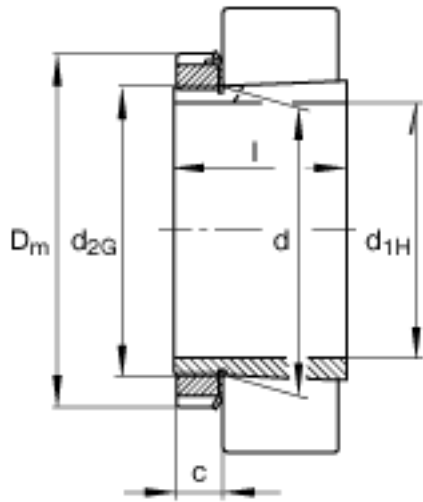

FAG H2340-HG参数

尺寸	d_{1H}	180	mm	-
	D_m	250	mm	-
	l	176	mm	-
	c	32	mm	-
	d	200	mm	-
	d_{2G}	M200x3		-
	e	4.2	mm	-
	R_o	M6		-
	t	7	mm	-
说明		180	mm	轴
		KM40		型号, 螺母
		MB40		型号, 止动装置
重量	m	14200	g	质量

FAG H2340-HG图片