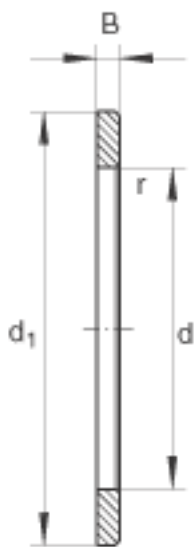

INA WS81110参数

尺寸	d	50	mm	-
	d ₁	70	mm	-
	B	4	mm	-
	r _{min}	0.6	mm	-
重量	m	51	g	质量

INA WS81110图片

参考资料:<http://www.sozhou.com/p/664ef939.html>