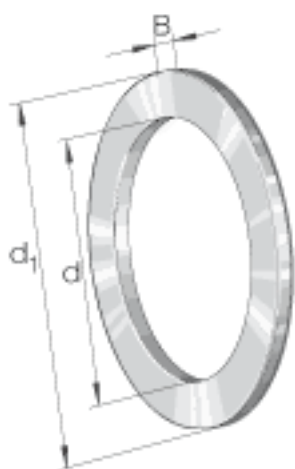

INA WS81110参数

尺寸	d	50	mm	-
	d ₁	70	mm	-
	B	4	mm	-
	r _{min}	0.6	mm	-
重量	m	51	g	质量

INA WS81110图片

参考资料:<http://www.sozhou.com/p/664ef939.html>