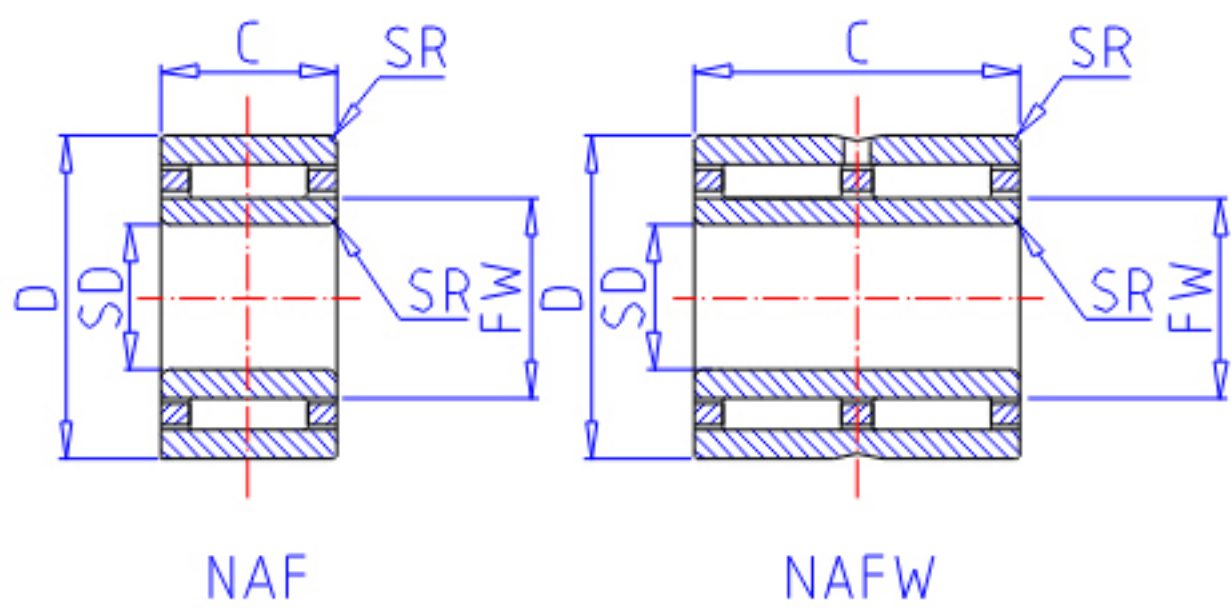

IKO NAFW 203526参数

轴径	STDRT	20	mm	轴径
型号	ORDER	NAFW 203526		型号
重量	MASS	114.0	g	重量
主要尺寸	SD	20	mm	内径
	FW	25	mm	内径
	D	35	mm	外径
	C	26	mm	宽度
	SR	0.3	mm	(最小)
安装尺寸	SDB	29.5	mm	-
	DA	33	mm	(最大)
	SDAMIN	22	mm	(最小)
	SDAMAX	24.0	mm	(最大)
	DB	25.6	mm	-
基本额定载荷	CR	22400	N	动载荷
	COR	37200	N	静载荷
搭配内圈	IR	LRT 202526		搭配内圈

IKO NAFW 203526图片