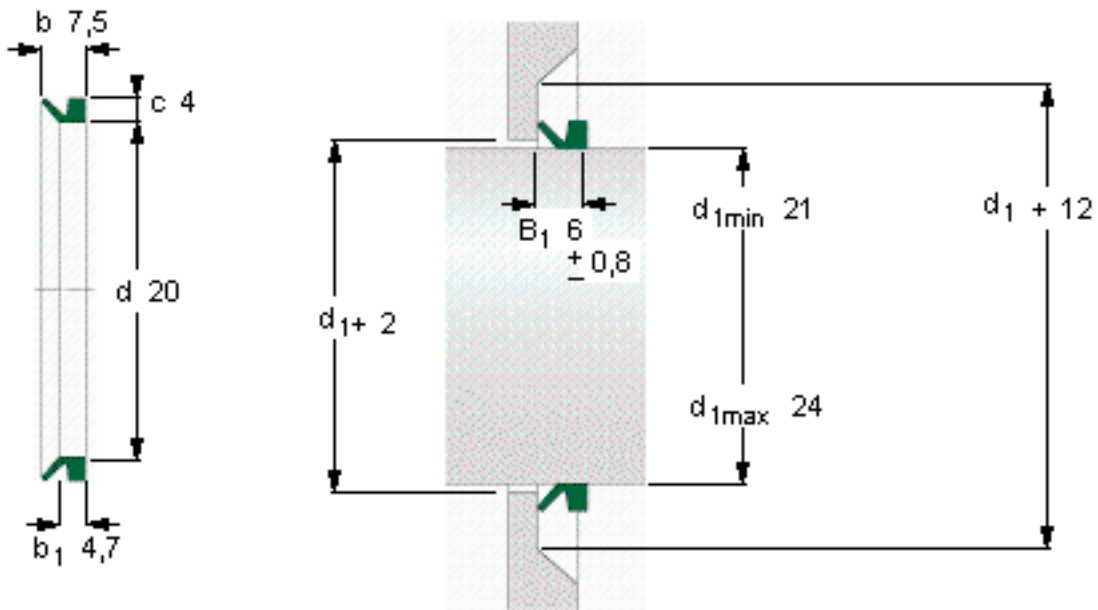

SKF 22 VA R参数

主要尺寸	d_1 从-到	21-24	mm	-
	从	20	mm	-
	b_1	4.7	mm	-
	b	7.5	mm	-
	c	4	mm	-
说明	设计	VR1/VA	-	-
	密封唇材料	R	-	-
型号	全球有效	22 VA R	-	-
说明	北美市场	400220	-	-
	**请核查供货情况	-	-	-

SKF 22 VA R图片

参考资料:<http://www.sozhou.com/p/663b42f0.html>