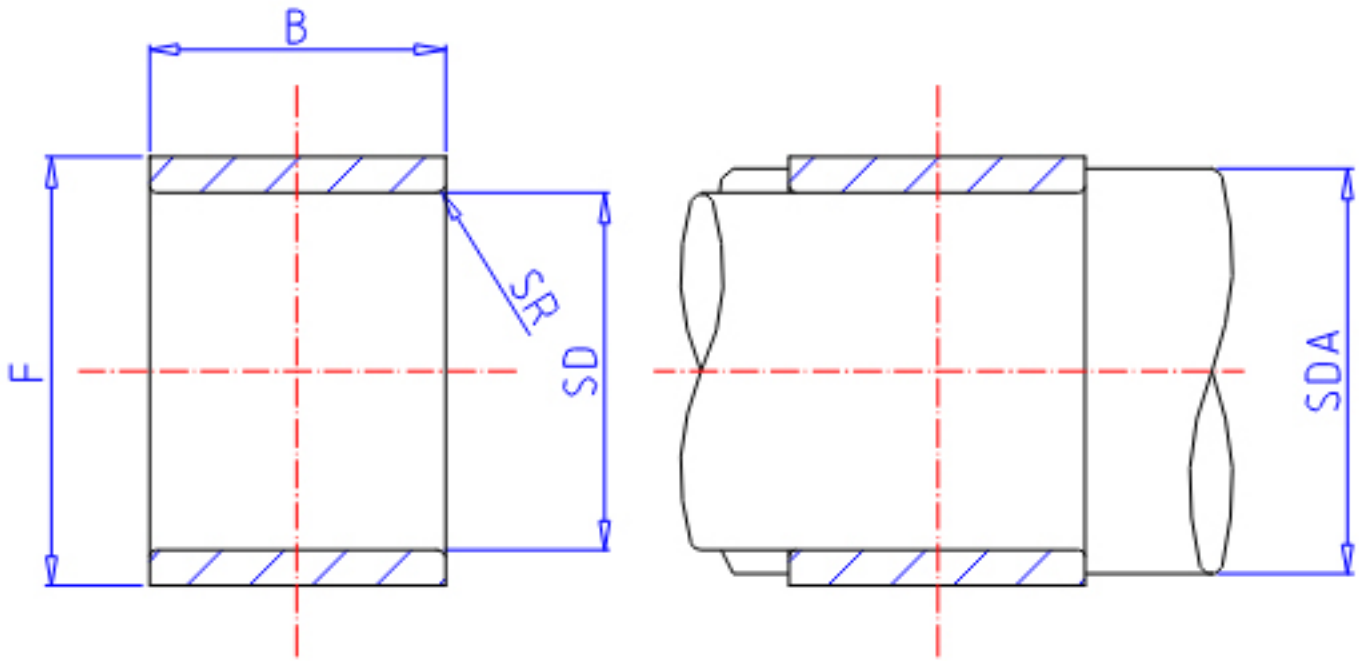

参考资料:<http://www.sozhou.com/p/662a6c17.html>