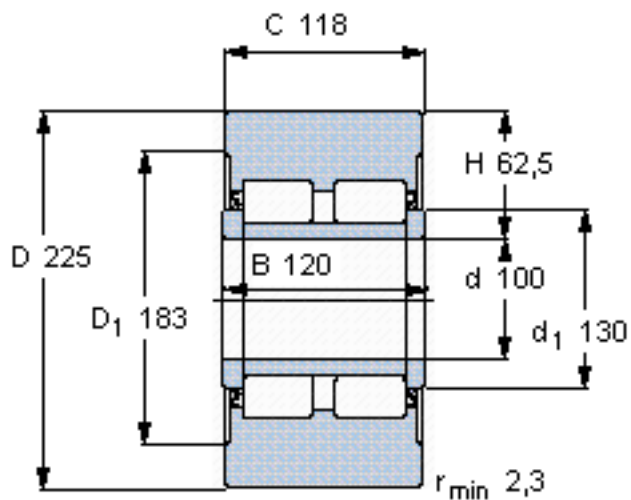

SKF BC2B 326495 A/HB1参数

主要尺寸	D	225	mm	-
	d	100	mm	-
	B	120	mm	-
	C	118	mm	-
	H	62.5	mm	-
基本额定载荷	C	616000	N	动载荷
	C_0	815000	N	静载荷
最大径向载荷	F_r	380000	N	-
	F_{0r}	550000	N	-
重量	重量	26100	g	-
型号	型号	BC2B 326495 A/HB1	-	-

SKF BC2B 326495 A/HB1图片

参考资料:<http://www.sozhou.com/p/66141d0b.html>