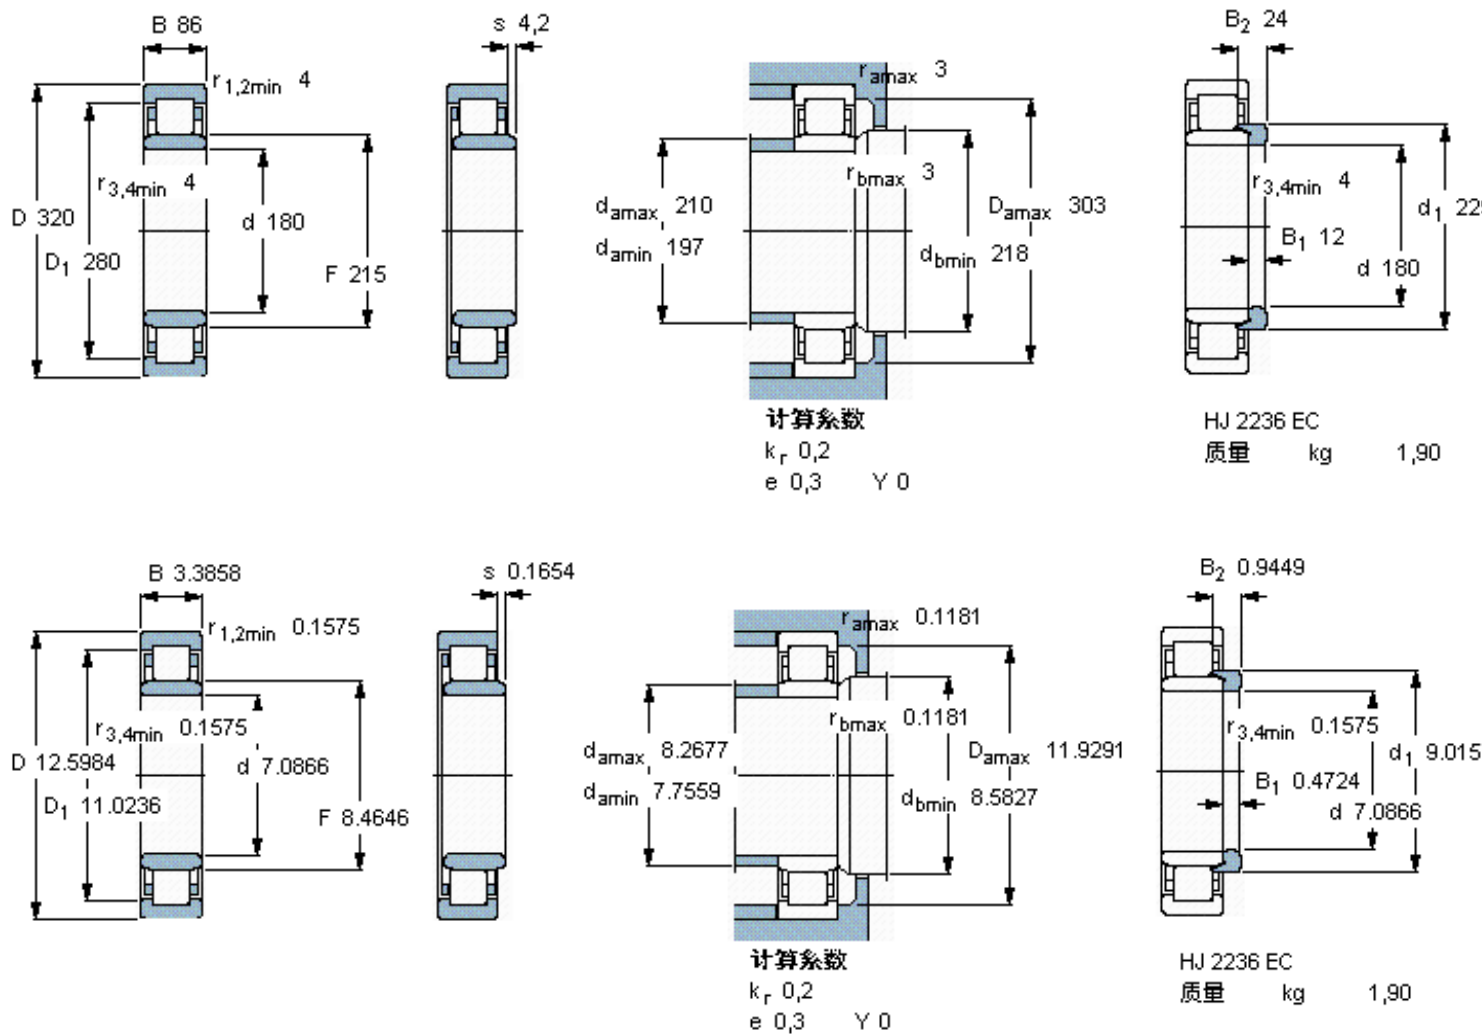

SKF NU 2236 ECM *参数

主要尺寸	d	180	mm	-
	D	320	mm	-
	B	86	mm	-
基本额定载荷	C	1100000	N	动载荷
	C_0	1430000	N	静载荷
疲劳载荷极限	P_u	146000	N	-
额定转速	参考转速	2200	r/min	-
	极限转速	2400	r/min	-
重量	重量	31500	g	-
型号	* SKF 探索者轴承	NU 2236 ECM *	-	-
角圈	型号	HJ 2236 EC	-	-

SKF NU 2236 ECM *图片

参考资料:<http://www.sozhou.com/p/65f261d7.html>