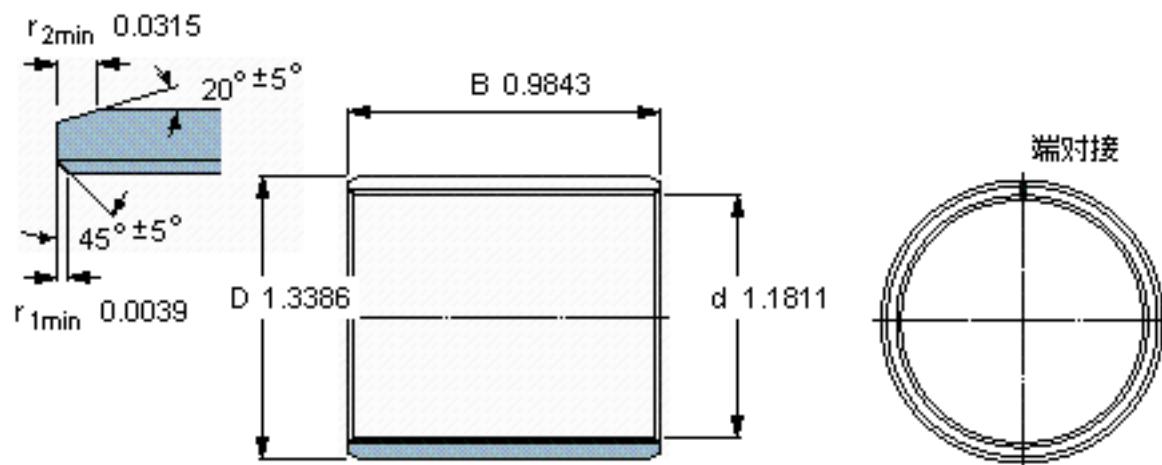

SKF PCM 303425 E参数

主要尺寸	d	30	mm	-
	D	34	mm	-
	B	25	mm	-
基本额定载荷	C	58500	N	动载荷
	C_0	180000	N	静载荷
重量	重量	37	g	-
型号	型号	PCM 303425 E	-	-

SKF PCM 303425 E图片

特定负荷系数
材料常数

K 80
 K_M 480

参考资料:<http://www.sozhou.com/p/65e8f588.html>