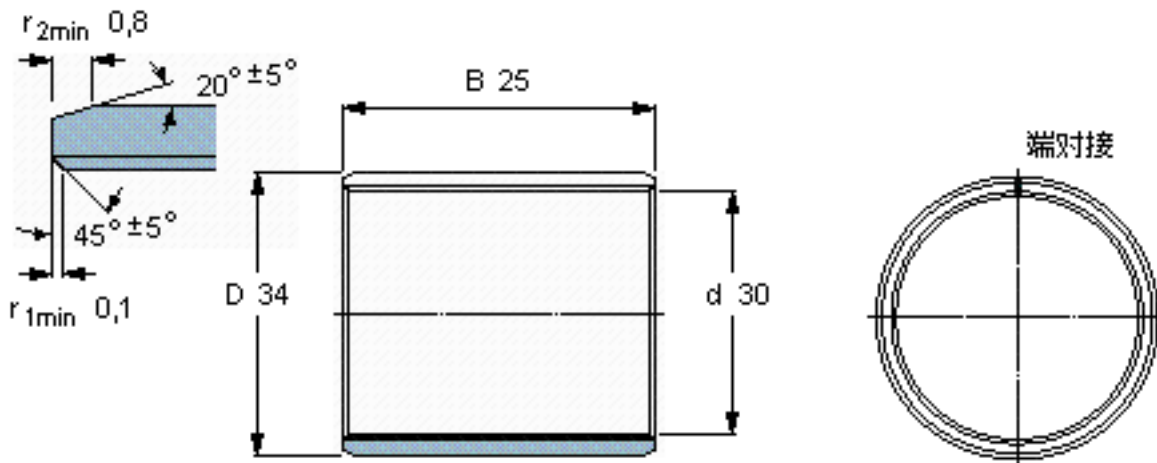

SKF PCM 303425 E参数

主要尺寸	d	30	mm	-
	D	34	mm	-
	B	25	mm	-
基本额定载荷	C	58500	N	动载荷
	C_0	180000	N	静载荷
重量	重量	37	g	-
型号	型号	PCM 303425 E	-	-

SKF PCM 303425 E图片

特定负荷系数
材料常数

K 80
 K_M 480

参考资料:<http://www.sozhou.com/p/65e8f588.html>