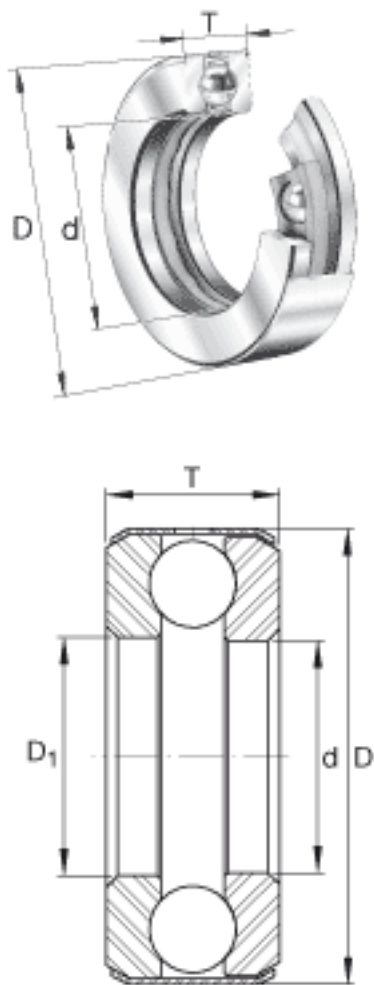

INA D7参数

极限转速	n_G	4100	r/min	极限转速
基本额定载荷	C_a	29400	N	基本额定动载荷, 轴向
	C_{0a}	54000	N	基本额定静载荷, 轴向
尺寸	d	22.225	mm	-
	D	46.838	mm	-
	T	15.875	mm	-
	D_1	23.0124	mm	-
重量	m	127	g	质量

INA D7图片

参考资料:<http://www.sozhou.com/p/65957db9.html>