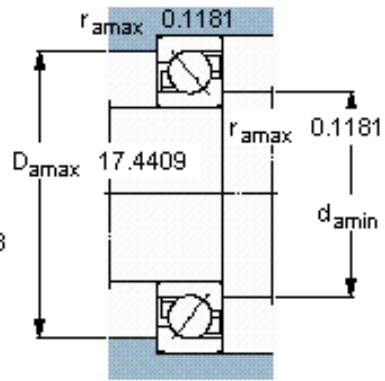

SKF 7060 AGM参数

主要尺寸	d	300	mm	-
	D	460	mm	-
	B	74	mm	-
基本额定载荷	C	423000	N	动载荷
	C_0	695000	N	静载荷
疲劳载荷极限	P_u	15300	N	-
额定转速	参考转速	1500	r/min	-
	极限转速	1600	r/min	-
重量	重量	42500	g	-
型号	* SKF 探索者轴承	7060 AGM	-	-

SKF 7060 AGM图片

参考资料: <http://www.sozhou.com/p/659449f4.html>

计算系数

k_r 0,085

k_a 0,5

e 0,8

X 0,39

Y 0,76

Y_0 0,33