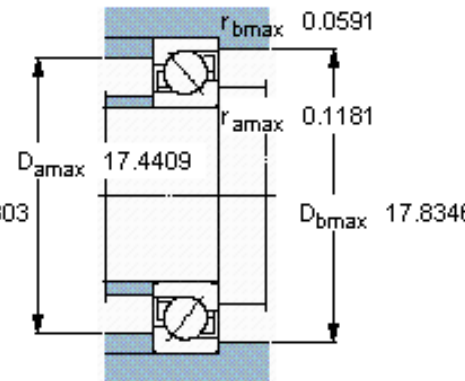

SKF 7060 AGM参数

主要尺寸	d	300	mm	-
	D	460	mm	-
	B	74	mm	-
基本额定载荷	C	423000	N	动载荷
	C_0	695000	N	静载荷
疲劳载荷极限	P_u	15300	N	-
额定转速	参考转速	1500	r/min	-
	极限转速	1600	r/min	-
重量	重量	42500	g	-
型号	* SKF 探索者轴承	7060 AGM	-	-

SKF 7060 AGM图片

参考资料: <http://www.sozhou.com/p/659449f4.html>

计算系数

k_r 0,085

k_a 0,5

e 0,8

X 0,39

Y 0,76

Y_0 0,33