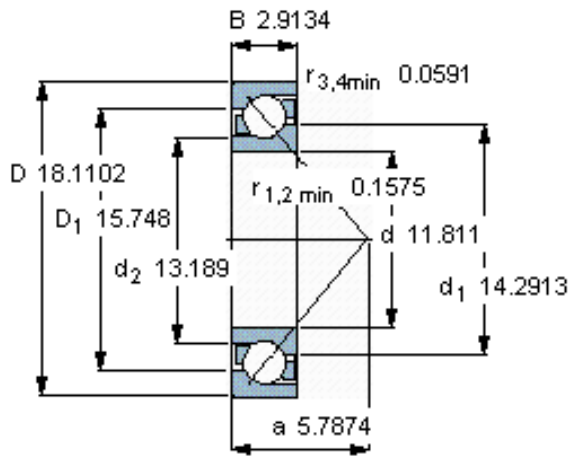

SKF 7060 AGM参数

主要尺寸	d	300	mm	-
	D	460	mm	-
	B	74	mm	-
基本额定载荷	C	423000	N	动载荷
	C_0	695000	N	静载荷
疲劳载荷极限	P_u	15300	N	-
额定转速	参考转速	1500	r/min	-
	极限转速	1600	r/min	-
重量	重量	42500	g	-
型号	* SKF 探索者轴承	7060 AGM	-	-

SKF 7060 AGM图片

参考资料: <http://www.sozhou.com/p/659449f4.html>

计算系数

k_r 0,085

k_a 0,5

e 0,8

X 0,39

Y 0,76

Y_0 0,33