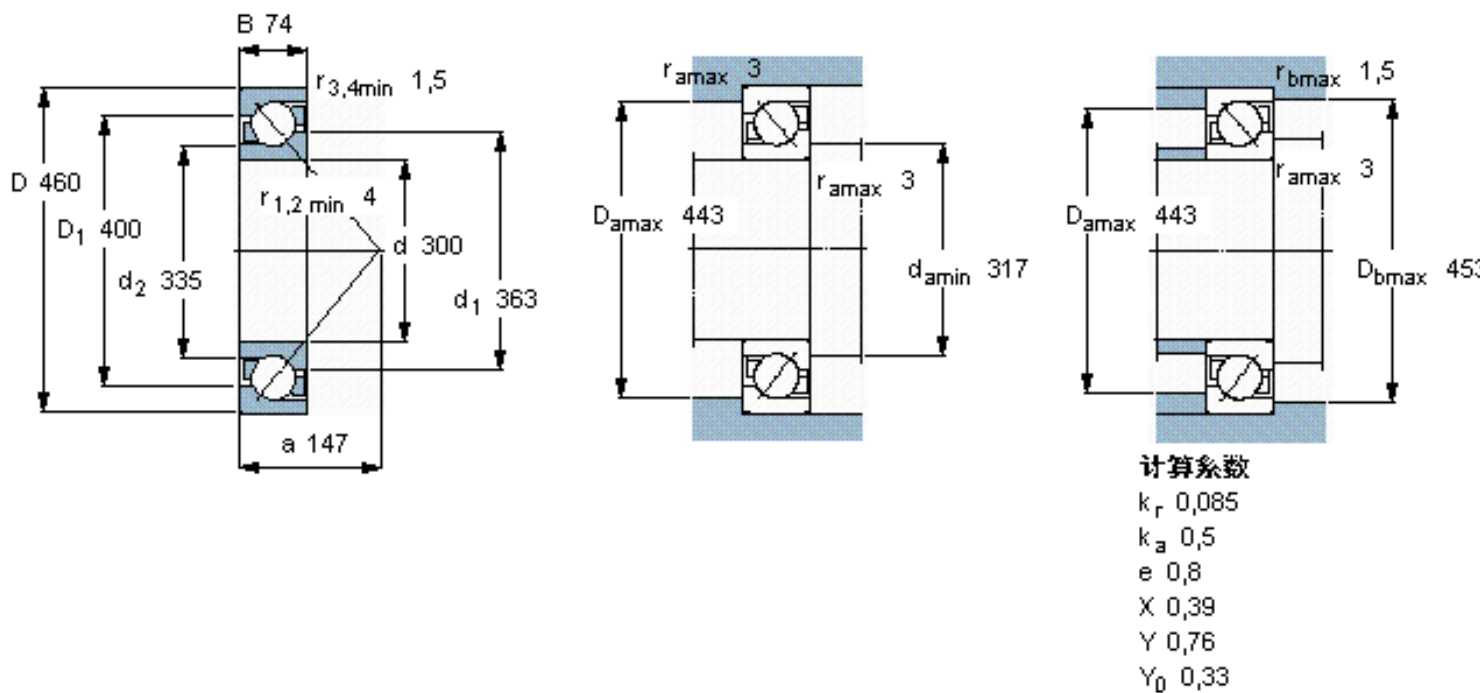

SKF 7060 AGM参数

主要尺寸	d	300	mm	-
	D	460	mm	-
	B	74	mm	-
基本额定载荷	C	423000	N	动载荷
	C_0	695000	N	静载荷
疲劳载荷极限	P_u	15300	N	-
额定转速	参考转速	1500	r/min	-
	极限转速	1600	r/min	-
重量	重量	42500	g	-
型号	* SKF 探索者轴承	7060 AGM	-	-

SKF 7060 AGM图片

参考资料: <http://www.sozhou.com/p/659449f4.html>

计算系数

k_r 0,085

k_a 0,5

e 0,8

X 0,39

Y 0,76

Y_0 0,33