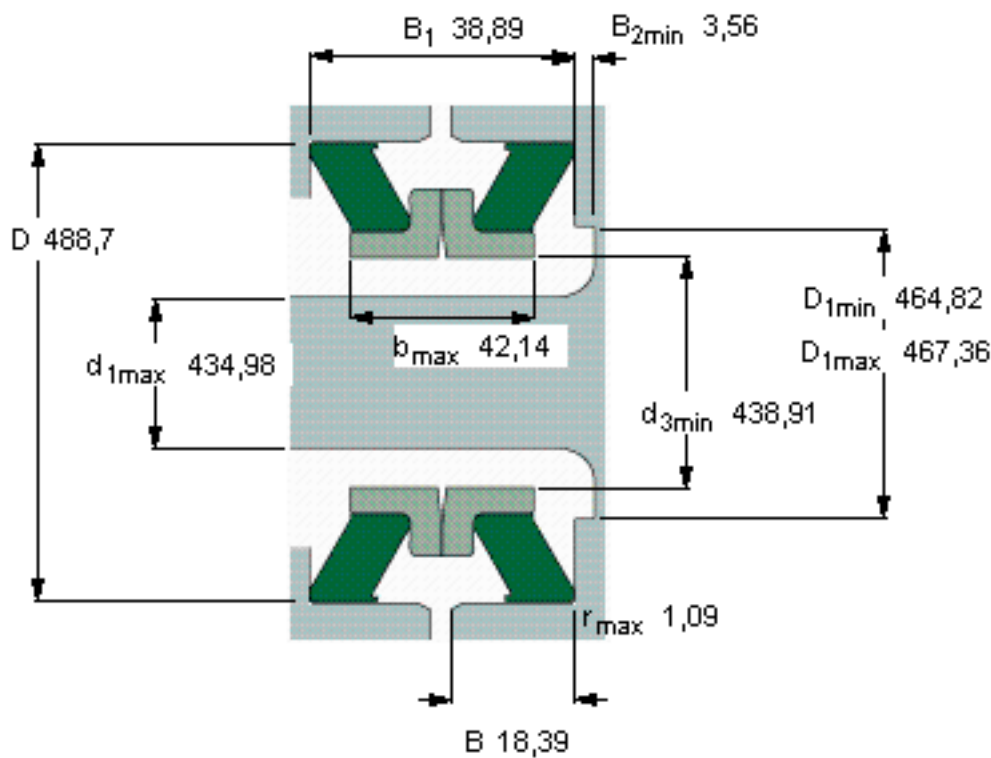

SKF 171025参数

主要尺寸	D_1 最大	434.98	mm	-
	D	488.7	mm	-
	B_1	38.89	mm	-
	d_3 最小	438.91	mm	-
	B	18.39	mm	-
型号	型号	171025	-	-

SKF 171025图片

参考资料:<http://www.sozhou.com/p/656d8333.html>