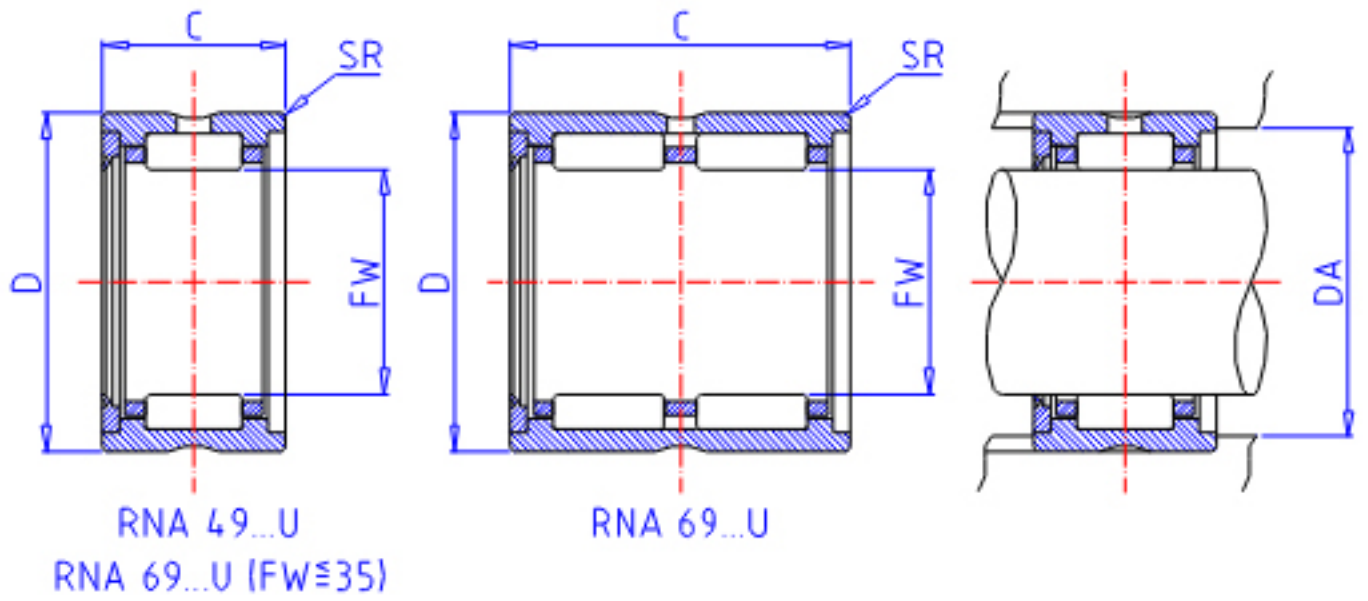

参考资料:<http://www.sozhou.com/p/6569f620.html>