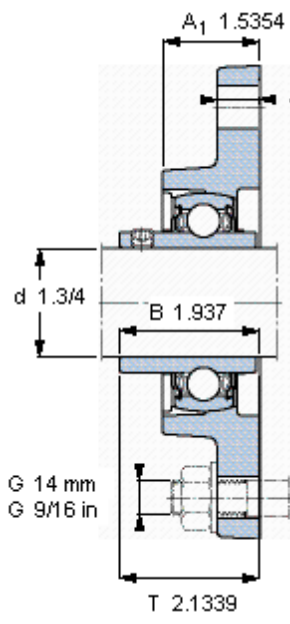

SKF FYT 1. 3/4 TF/VA228参数

主要尺寸	d	44.45	mm	-
	A ₁	39	mm	-
	J	148.4	mm	-
	L	111	mm	-
	T	54.2	mm	-
基本额定载荷	C ₀	21600	N	静载荷
重量	重量	1800	g	-
型号	轴承单元	FYT 1. 3/4 TF/VA228	-	-
	轴承座	FYT 509 U/VA228	-	-
	轴承	YAR 209-112-2FW/VA228	-	-

SKF FYT 1. 3/4 TF/VA228图片

参考资料: <http://www.sozhou.com/p/654b2fc2.html>

平头螺钉
 适宜的止动环 [Nm]
 六角键销尺寸 [mm]

5/16-24x5/16
 6,5
 3,96875