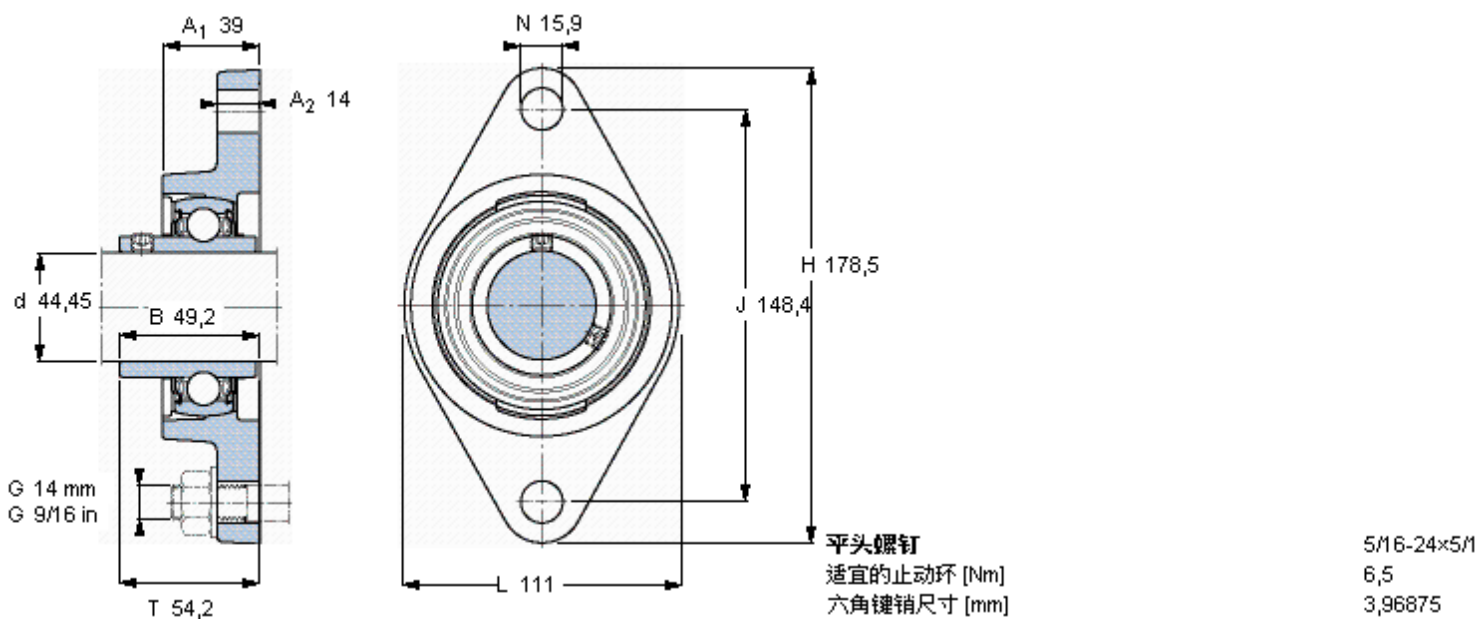

SKF FYT 1. 3/4 TF/VA228参数

主要尺寸	d	44.45	mm	-
	A ₁	39	mm	-
	J	148.4	mm	-
	L	111	mm	-
	T	54.2	mm	-
基本额定载荷	C ₀	21600	N	静载荷
重量	重量	1800	g	-
型号	轴承单元	FYT 1. 3/4 TF/VA228	-	-
	轴承座	FYT 509 U/VA228	-	-
	轴承	YAR 209-112-2FW/VA228	-	-

SKF FYT 1. 3/4 TF/VA228图片

参考资料: <http://www.sozhou.com/p/654b2fc2.html>

平头螺钉
 适宜的止动环 [Nm]
 六角键销尺寸 [mm]

5/16-24x5/16
 6,5
 3,96875