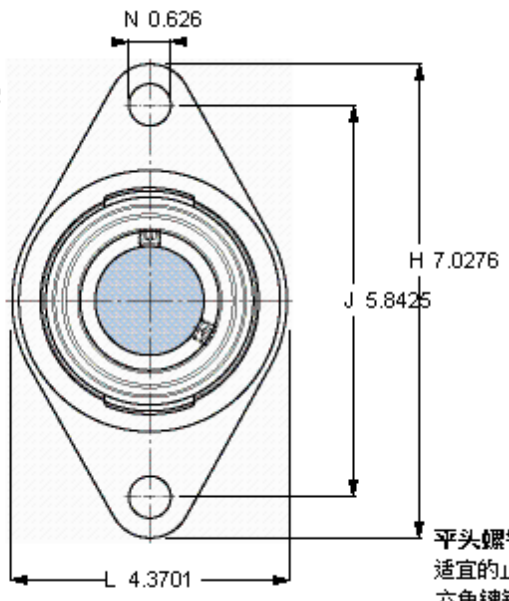

SKF FYT 1. 3/4 TF/VA228参数

主要尺寸	d	44.45	mm	-
	A ₁	39	mm	-
	J	148.4	mm	-
	L	111	mm	-
	T	54.2	mm	-
基本额定载荷	C ₀	21600	N	静载荷
重量	重量	1800	g	-
型号	轴承单元	FYT 1. 3/4 TF/VA228	-	-
	轴承座	FYT 509 U/VA228	-	-
	轴承	YAR 209-112-2FW/VA228	-	-

SKF FYT 1. 3/4 TF/VA228图片

参考资料: <http://www.sozhou.com/p/654b2fc2.html>

平头螺钉
 适宜的止动环 [Nm]
 六角键销尺寸 [mm]

5/16-24x5/16
 6,5
 3,96875