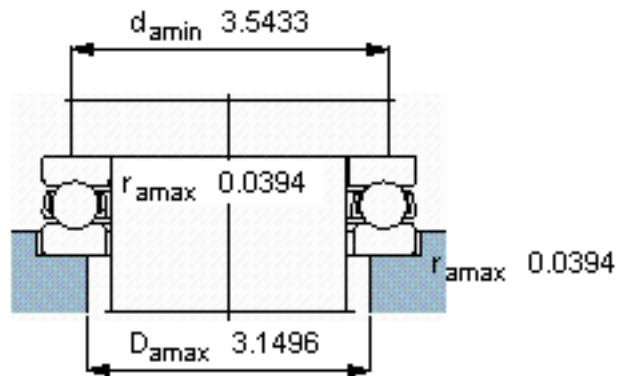

SKF 51312参数

主要尺寸	d	60	mm	-
	D	110	mm	-
	H	35	mm	-
基本额定载荷	C	101000	N	动载荷
	C_0	224000	N	静载荷
疲劳载荷极限	P_u	8300	N	-
最小载荷系数	A	0.26	-	-
额定转速	额定转度	2200	r/min	-
	极限转速	3000	r/min	-
重量	重量	1350	g	-
型号	型号	51312	-	-

SKF 51312图片