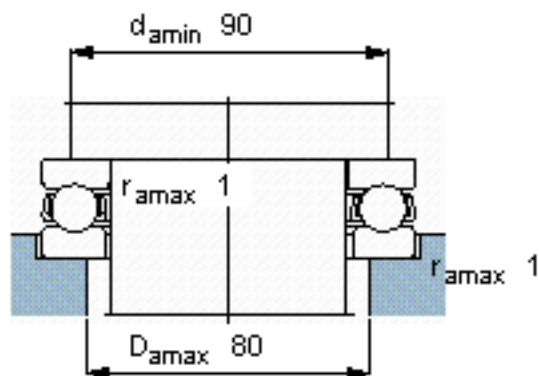

SKF 51312参数

主要尺寸	d	60	mm	-
	D	110	mm	-
	H	35	mm	-
基本额定载荷	C	101000	N	动载荷
	C_0	224000	N	静载荷
疲劳载荷极限	P_u	8300	N	-
最小载荷系数	A	0.26	-	-
额定转速	额定转度	2200	r/min	-
	极限转速	3000	r/min	-
重量	重量	1350	g	-
型号	型号	51312	-	-

SKF 51312图片