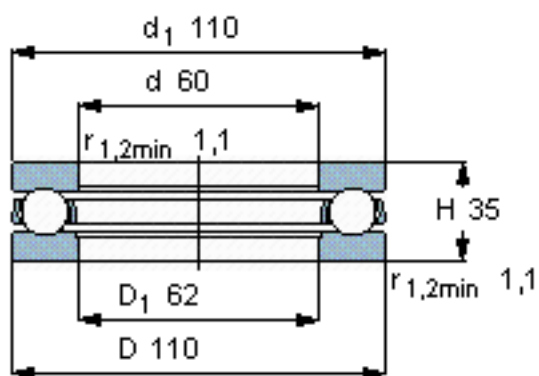

SKF 51312参数

主要尺寸	d	60	mm	-
	D	110	mm	-
	H	35	mm	-
基本额定载荷	C	101000	N	动载荷
	C_0	224000	N	静载荷
疲劳载荷极限	P_u	8300	N	-
最小载荷系数	A	0.26	-	-
额定转速	额定转度	2200	r/min	-
	极限转速	3000	r/min	-
重量	重量	1350	g	-
型号	型号	51312	-	-

SKF 51312图片