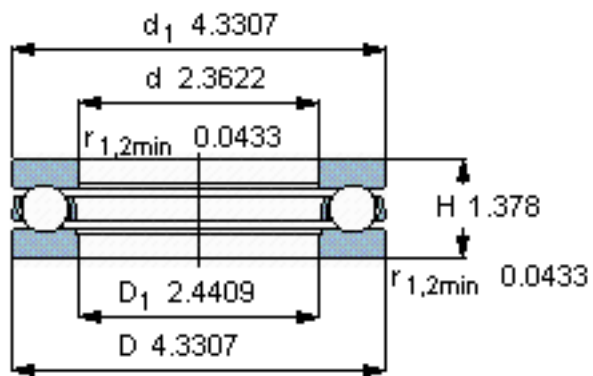

SKF 51312参数

主要尺寸	d	60	mm	-
	D	110	mm	-
	H	35	mm	-
基本额定载荷	C	101000	N	动载荷
	C_0	224000	N	静载荷
疲劳载荷极限	P_u	8300	N	-
最小载荷系数	A	0.26	-	-
额定转速	额定转度	2200	r/min	-
	极限转速	3000	r/min	-
重量	重量	1350	g	-
型号	型号	51312	-	-

SKF 51312图片