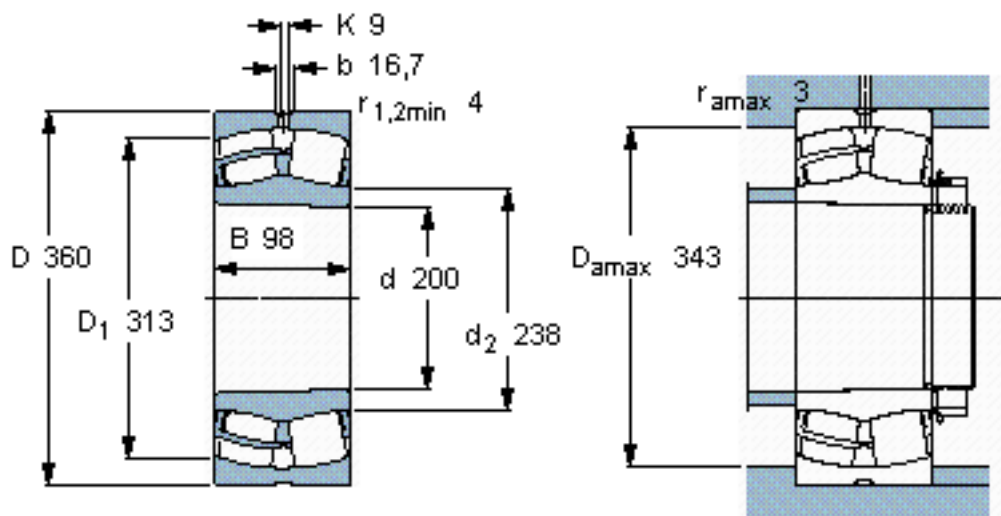

SKF 22240 CCK/W33 *参数

主要尺寸	d	200	mm	-
	D	360	mm	-
	B	98	mm	-
基本额定载荷	C	1460000	N	动载荷
	C_0	1930000	N	静载荷
疲劳载荷极限	P_u	166000	N	-
额定转速	参考转速	1600	r/min	-
	极限转速	2200	r/min	-
重量	重量	42500	g	-
型号	* SKF 探索者轴承	22240 CCK/W33 *	-	-

SKF 22240 CCK/W33 *图片

计算系数
e 0,26
Y₁ 2,6
Y₂ 3,9
Y₀ 2,5

圆锥孔，圆锥
1: 12

参考资料:<http://www.sozhou.com/p/652423e7.html>

圆锥孔，圆锥
1: 12