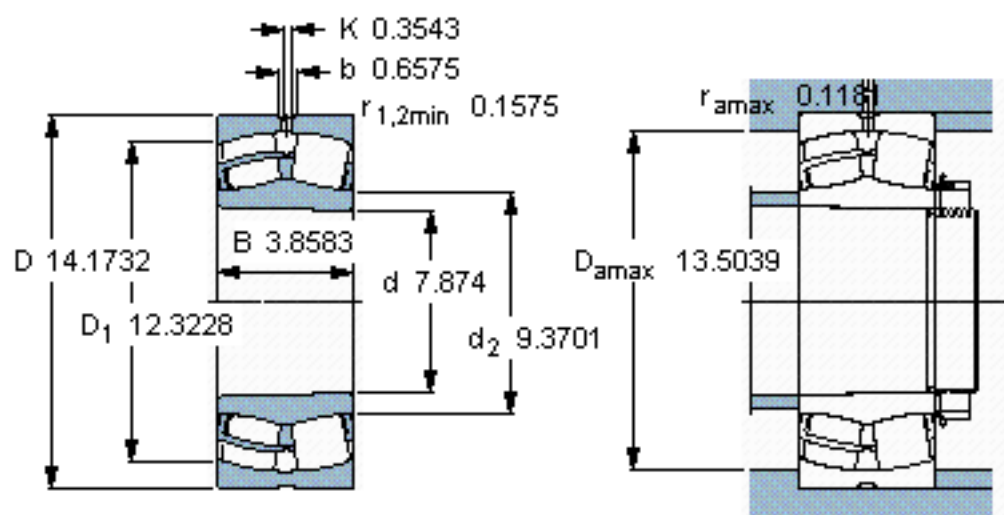

SKF 22240 CCK/W33 *参数

主要尺寸	d	200	mm	-
	D	360	mm	-
	B	98	mm	-
基本额定载荷	C	1460000	N	动载荷
	C_0	1930000	N	静载荷
疲劳载荷极限	P_u	166000	N	-
额定转速	参考转速	1600	r/min	-
	极限转速	2200	r/min	-
重量	重量	42500	g	-
型号	* SKF 探索者轴承	22240 CCK/W33 *	-	-

SKF 22240 CCK/W33 *图片

计算系数
e 0,26
Y₁ 2,6
Y₂ 3,9
Y₀ 2,5

圆锥孔，圆锥
1: 12

参考资料:<http://www.sozhou.com/p/652423e7.html>

圆锥孔，圆锥
1: 12