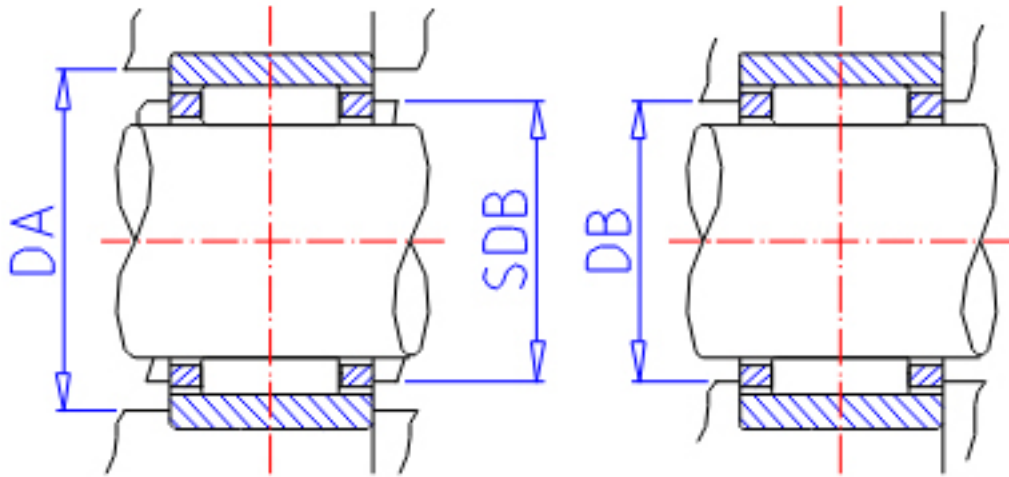

参考资料:<http://www.sozhou.com/p/65149bc7.html>