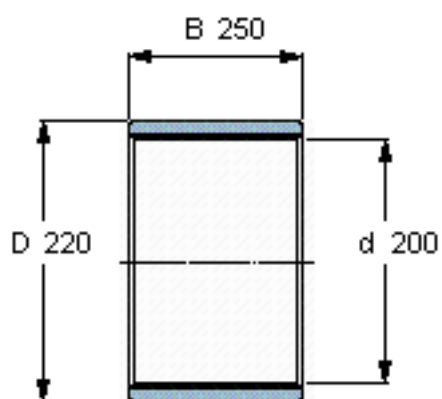

SKF PWM 200220250参数

主要尺寸	d	200	mm	-
	D	220	mm	-
	B	250	mm	-
重量	重量	3100	g	-
型号	型号	PWM 200220250	-	-

SKF PWM 200220250图片

参考资料:<http://www.sozhou.com/p/64b3b67d.html>