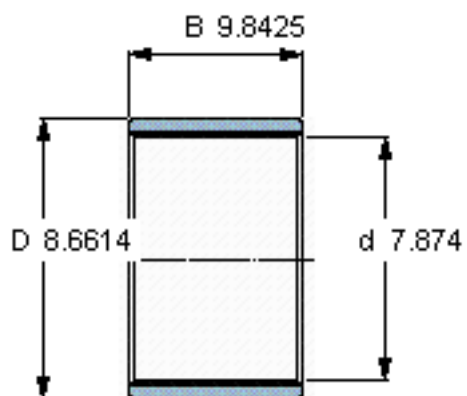

SKF PWM 200220250参数

主要尺寸	d	200	mm	-
	D	220	mm	-
	B	250	mm	-
重量	重量	3100	g	-
型号	型号	PWM 200220250	-	-

SKF PWM 200220250图片

参考资料:<http://www.sozhou.com/p/64b3b67d.html>