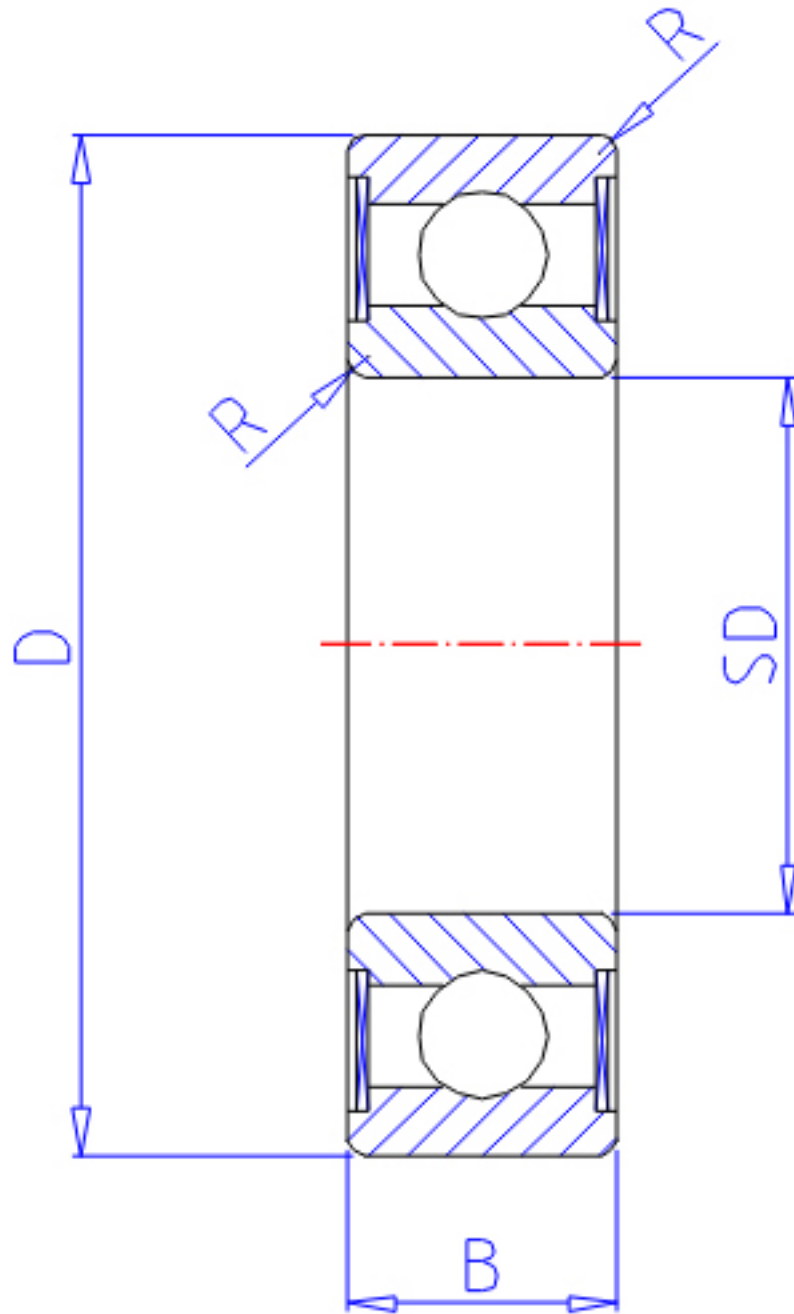

NTN 62/32LLB参数

主要尺寸	SD	32	mm	-
	D	65	mm	外径
	B	17	mm	宽度
	R	1.0	mm	-
型号	ORDER	62/32LLB		型号
基本额定载荷	CR	20700	N	动载荷
	COR	11600	N	静载荷
	CRF	2110	kgf	动载荷
	CORF	1190	kgf	静载荷
极限转速	LSG	11000	r/min	脂润滑
	LSO	12000	r/min	油润滑
重量	MASS	230	g	重量

NTN 62/32LLB图片

参考资料:<http://www.sozhou.com/p/6499ae4e.html>