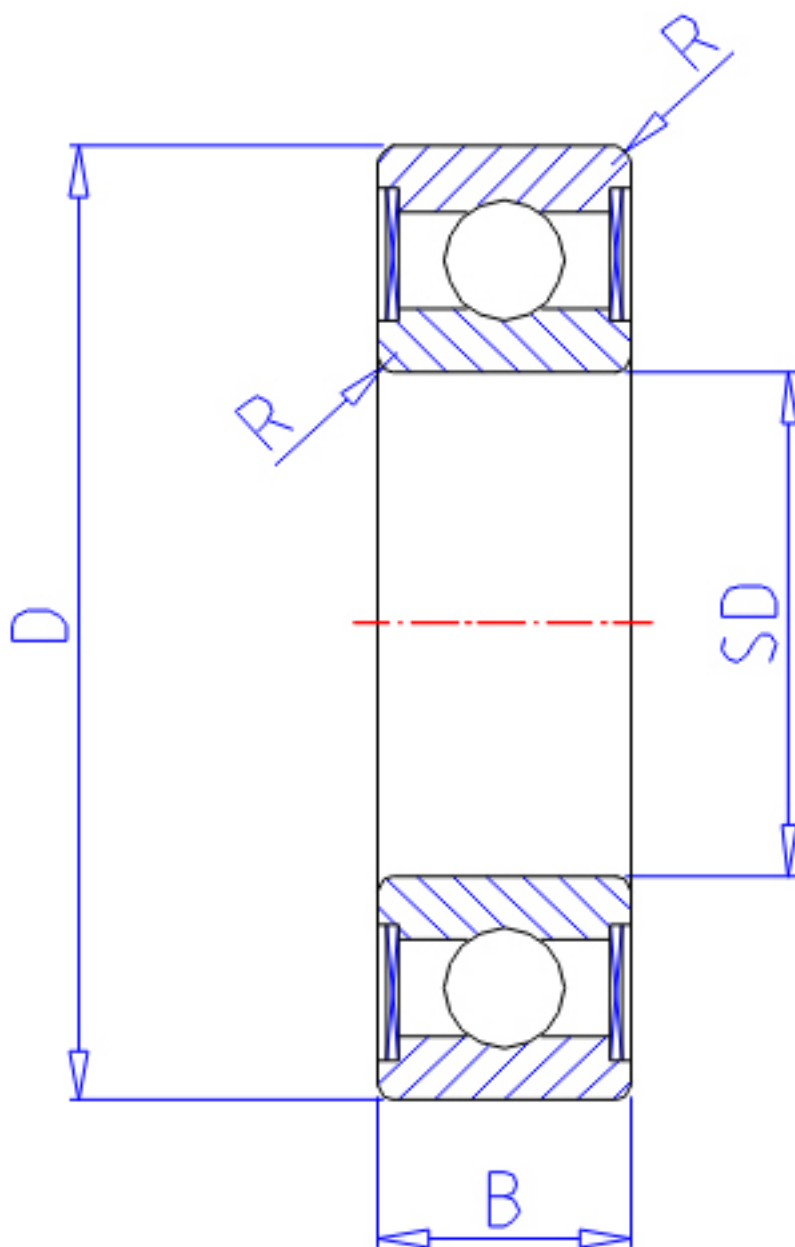

参考资料:<http://www.sozhou.com/p/648aa099.html>