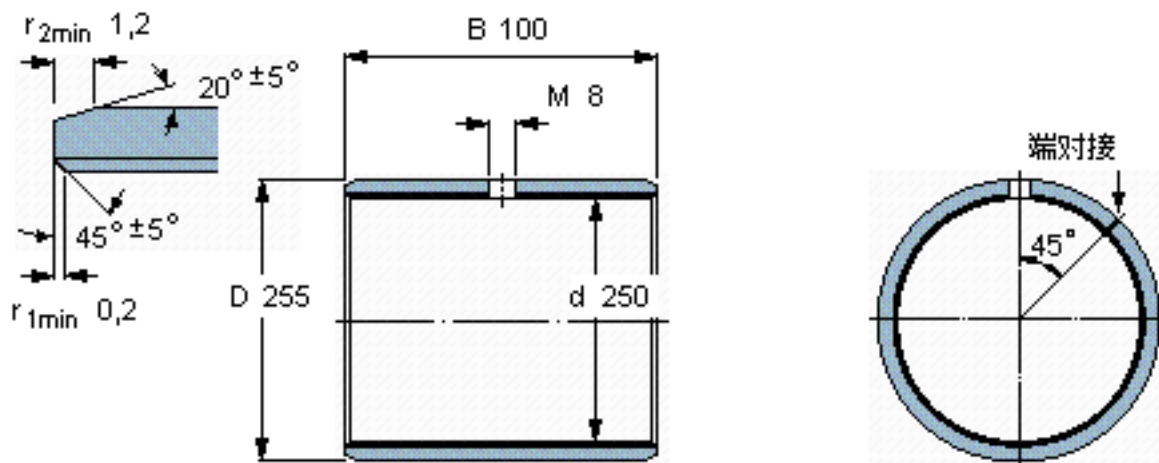

SKF PCM 250255100 M参数

主要尺寸	d	250	mm	-
	D	255	mm	-
	B	100	mm	-
基本额定载荷	C	3000000	N	动载荷
	C_0	6100000	N	静载荷
重量	重量	1400	g	-
型号	型号	PCM 250255100 M	-	-

SKF PCM 250255100 M图片

特定负荷系数
材料常数

K 120
 K_M 1900

参考资料:<http://www.sozhou.com/p/6484644c.html>

特定负荷系数
 材料常数

K 120
 $K_M 1900$