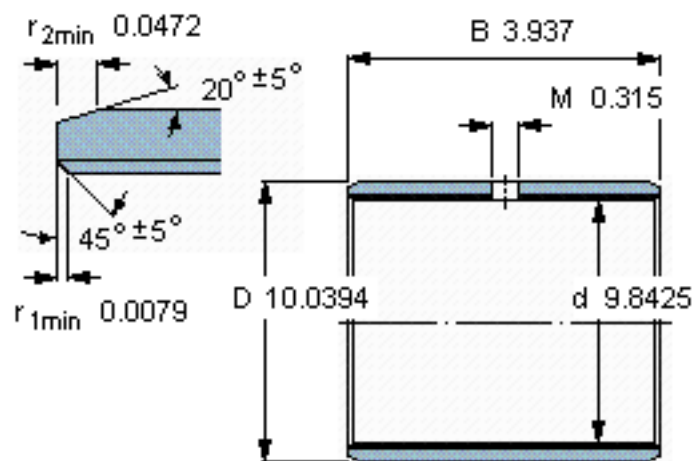

SKF PCM 250255100 M参数

主要尺寸	d	250	mm	-
	D	255	mm	-
	B	100	mm	-
基本额定载荷	C	3000000	N	动载荷
	C_0	6100000	N	静载荷
重量	重量	1400	g	-
型号	型号	PCM 250255100 M	-	-

SKF PCM 250255100 M图片

特定负荷系数
材料常数

K 120
 K_M 1900

参考资料:<http://www.sozhou.com/p/6484644c.html>

特定负荷系数
 材料常数

K 120
 $K_M 1900$