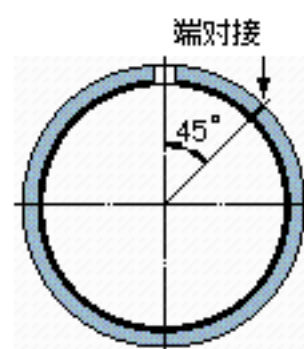

SKF PCM 250255100 M参数

主要尺寸	d	250	mm	-
	D	255	mm	-
	B	100	mm	-
基本额定载荷	C	3000000	N	动载荷
	C_0	6100000	N	静载荷
重量	重量	1400	g	-
型号	型号	PCM 250255100 M	-	-

SKF PCM 250255100 M图片

特定负荷系数
材料常数

K 120
 K_M 1900

参考资料:<http://www.sozhou.com/p/6484644c.html>