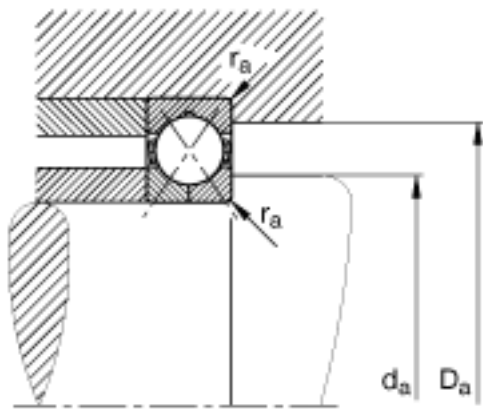

参考资料:<http://www.sozhou.com/p/6465fc0a.html>