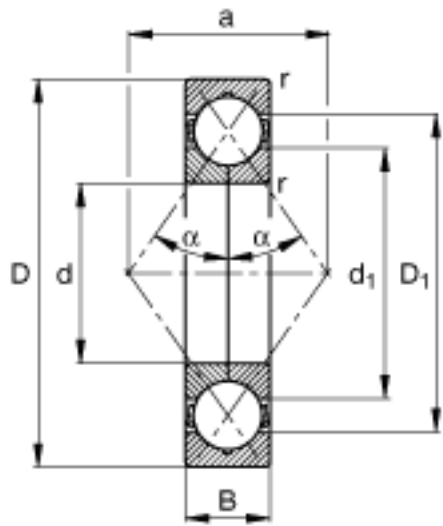

### FAG QJ211-TVP参数

尺寸	d	55	mm	-
	D	100	mm	-
	B	21	mm	-
	a	54	mm	-
	$D_1$	84.7	mm	-
	$D_{a \max}$	91	mm	-
	$d_1$	70.6	mm	-
	$d_{a \min}$	64	mm	-
	$r_{a \max}$	1.5	mm	-
	$r_{\min}$	1.5	mm	-
	重量	m	697	g
基本额定载荷	$C_r$	81000	N	基本额定动载荷，径向
	$C_{0r}$	76000	N	基本额定静载荷，径向
极限转速	$n_G$	8200	r/min	极限转速
疲劳极限载荷	$C_{ur}$	5200	N	疲劳极限载荷，径向

### FAG QJ211-TVP图片

参考资料:<http://www.sozhou.com/p/6465fc0a.html>