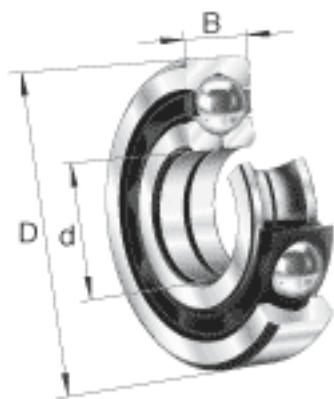

FAG QJ211-TVP参数

尺寸	d	55	mm	-	
	D	100	mm	-	
	B	21	mm	-	
	a	54	mm	-	
	D_1	84.7	mm	-	
	$D_{a \max}$	91	mm	-	
	d_1	70.6	mm	-	
	$d_{a \min}$	64	mm	-	
	$r_{a \max}$	1.5	mm	-	
	$r_{\min}$	1.5	mm	-	
	重量	m	697	g	质量
基本额定载荷	C_r	81000	N	基本额定动载荷，径向	
	C_{0r}	76000	N	基本额定静载荷，径向	
极限转速	n_G	8200	r/min	极限转速	
疲劳极限载荷	C_{ur}	5200	N	疲劳极限载荷，径向	

FAG QJ211-TVP图片