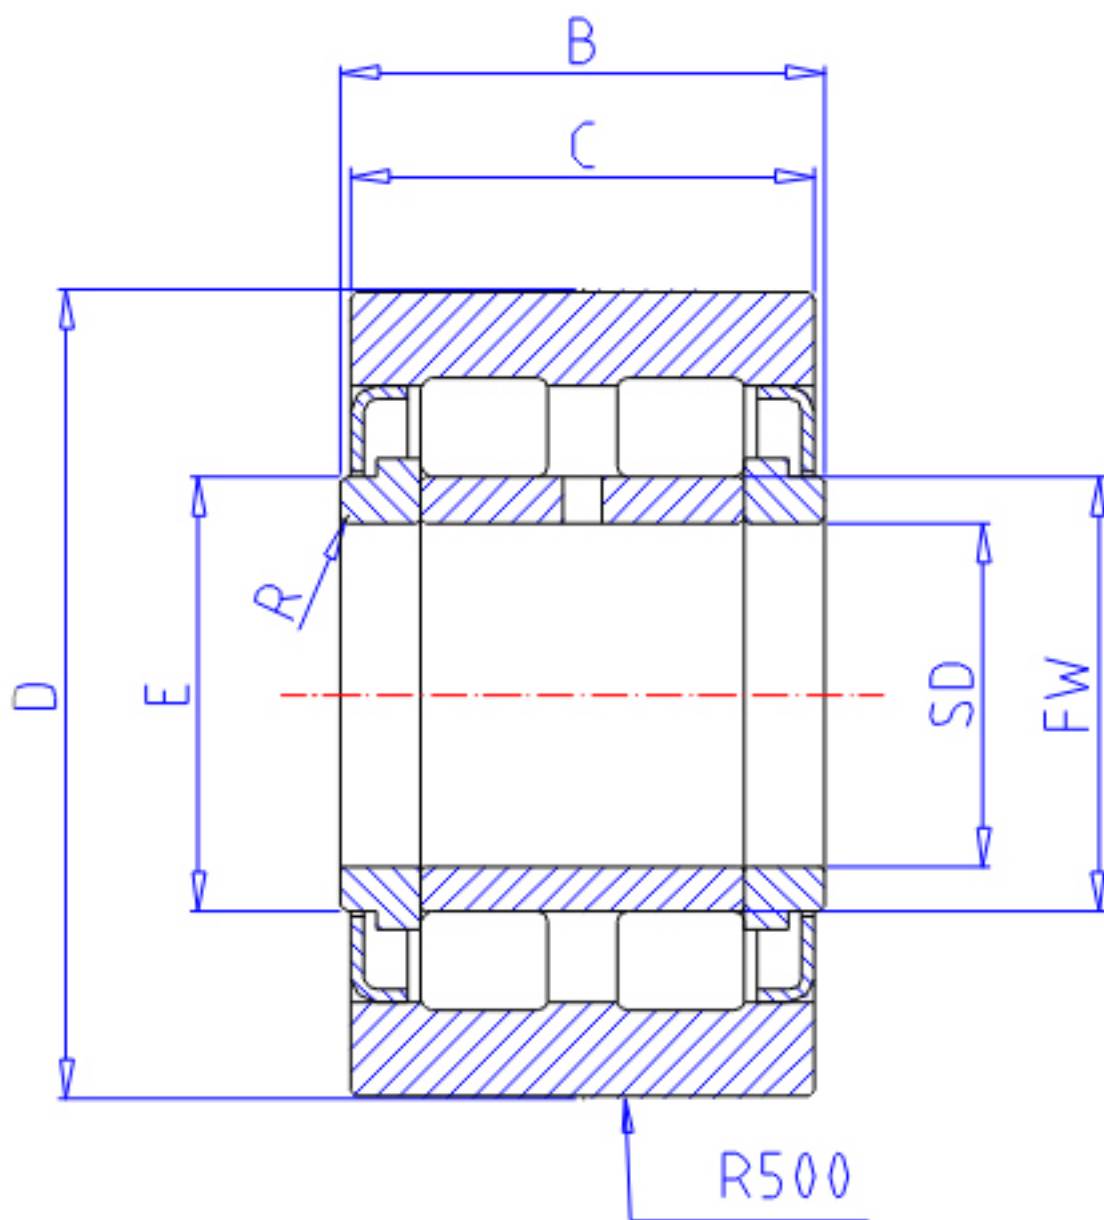

NTN NUTW205/3AS参数

型号	ORDER	NUTW205/3AS		型号
尺寸	D	52	mm	外径
	SD	25	mm	-
	B	29	mm	宽度
	C	28	mm	宽度
	E	31	mm	-
	FW	30.0	mm	-
	R	0.3	mm	-
	基本额定载荷	CR	45000	N
COR		61500	N	静载荷
CRF		4 600	kgf	动载荷
CORF		6 250	kgf	静载荷
CR2		5550	N	动载荷
COR2		27700	N	静载荷
CRF2		565	kgf	动载荷
CORF2		2 830	kgf	静载荷
极限转速	LSG	3 300	r/min	脂润滑
重量	MASS	322	g	重量
尺寸	DS	52	mm	-

NTN NUTW205/3AS图片

参考资料:<http://www.sozhou.com/p/644ef2c9.html>