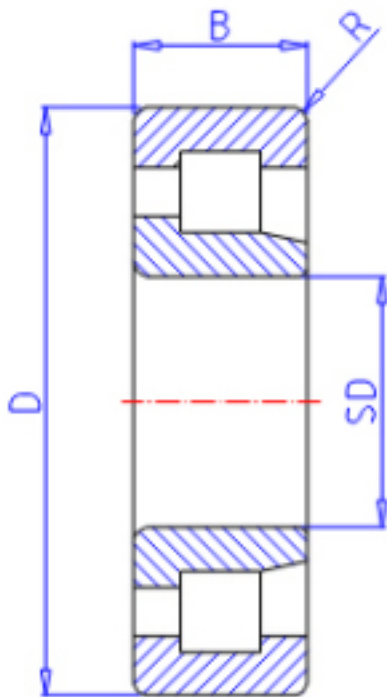

KOYO NJ2340参数

主要尺寸	SD	200	mm	内径
	D	420	mm	外径
	B	138	mm	宽度
	R	5.0	mm	(最小)
型号	ORDER	NJ2340		型号
基本额定载荷	C	1520000	N	动载荷
	C0	2240000	N	静载荷
极限转速	NG	1100	1/min	脂润滑
	NO	1700	1/min	油润滑

KOYO NJ2340图片

参考资料:<http://www.sozhou.com/p/644b842a.html>