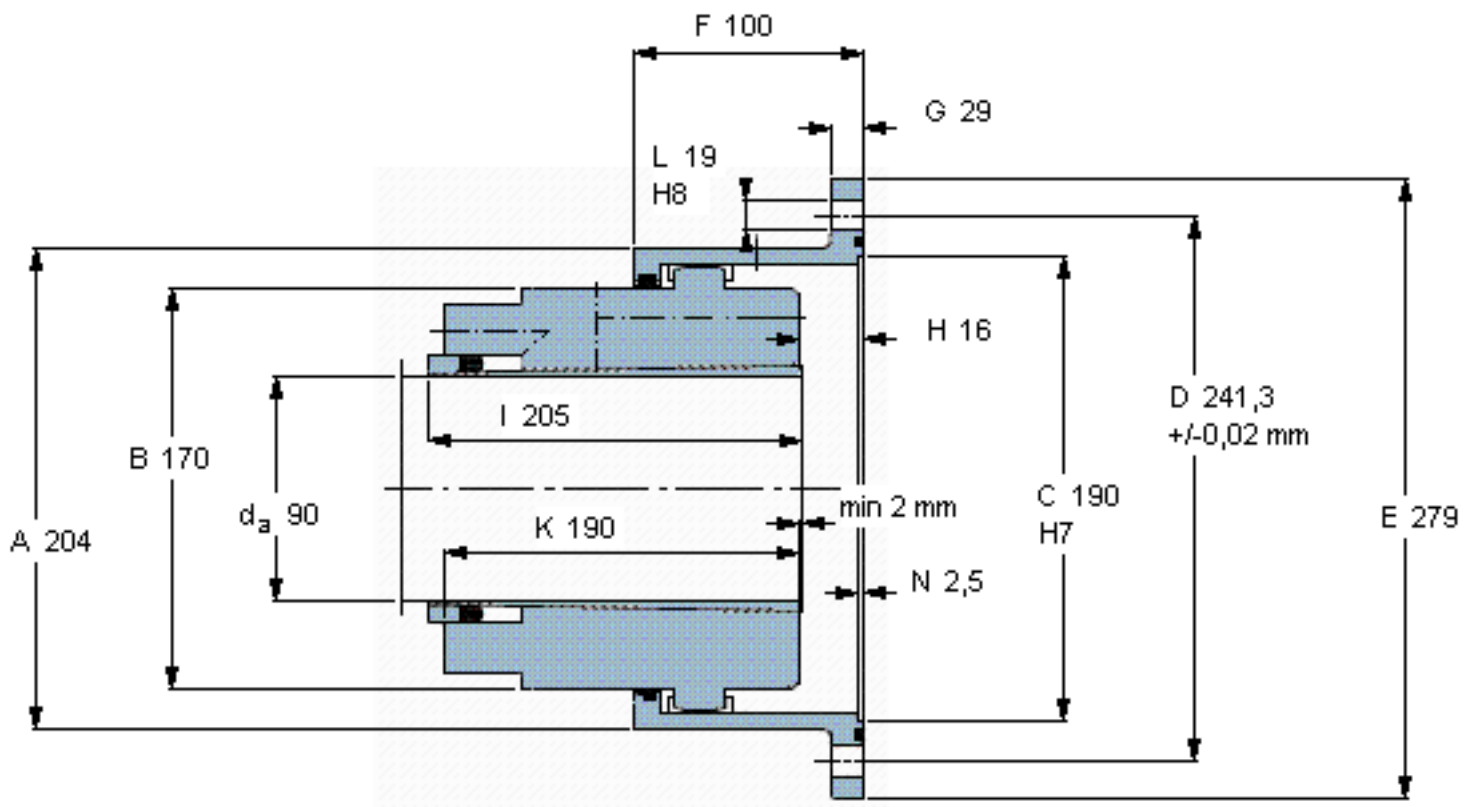

SKF XHCE 035/OK 90参数

轴直径	d_a	90	mm	-
扭矩	扭矩	23.4	kNm	-
主要尺寸	A	204	mm	-
	K	190	mm	-
	E	279	mm	-
	F	100	mm	-
重量	重量	37500	g	-
型号	型号	XHCE 035/OK 90	-	-

SKF XHCE 035/OK 90图片

参考资料:<http://www.sozhou.com/p/644b14d8.html>