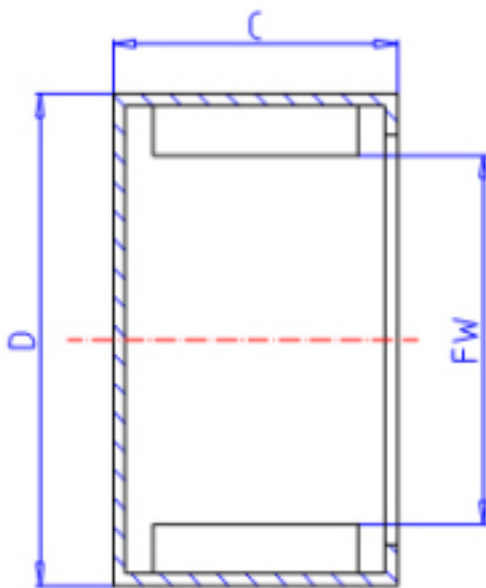

KOYO 30MKM3720参数

主要尺寸	FW	30.0	mm	内径
	C	20	mm	宽度
	D	37	mm	外径
型号	ORDER	30MKM3720		型号
基本额定载荷	CR	20700	N	动载荷
	C0	40400	N	静载荷
极限转速	NO	12000	1/min	油润滑

KOYO 30MKM3720图片

参考资料:<http://www.sozhou.com/p/6444588d.html>