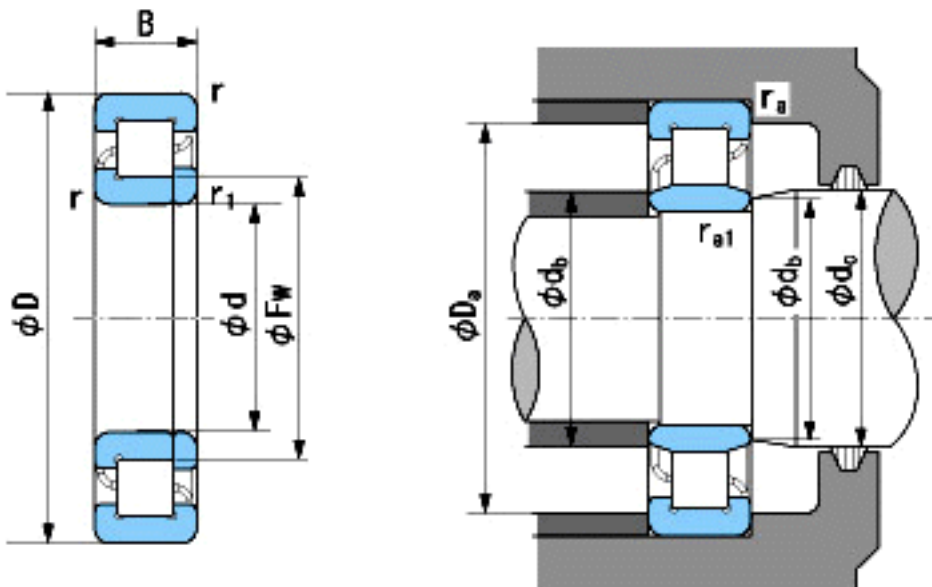

NACHI NUP2317参数

外形尺寸	d	85	mm	内径
	D	180	mm	外径
	B	60	mm	宽度
	r	3~5	mm	径向
	r	3~8	mm	径向
	r1	3~5	mm	径向
	r1	3~8	mm	径向
	Fw	108	mm	-
安装尺寸	db (min)	99	mm	(最小)
	db (max)	106	mm	(最大)
	dc (max)	110	mm	(最大)
	Da (max)	166	mm	(最大)
	ra (max)	2.5	mm	(最大)
	ra1 (max)	2.5	mm	(最大)
基本额定载荷	Cr	315000	N	动载荷
	Cor	380000	N	静载荷
极限速度	Grease	3000	r/min	脂润滑
	Oil	3800	r/min	油润滑

NACHI NUP2317图片