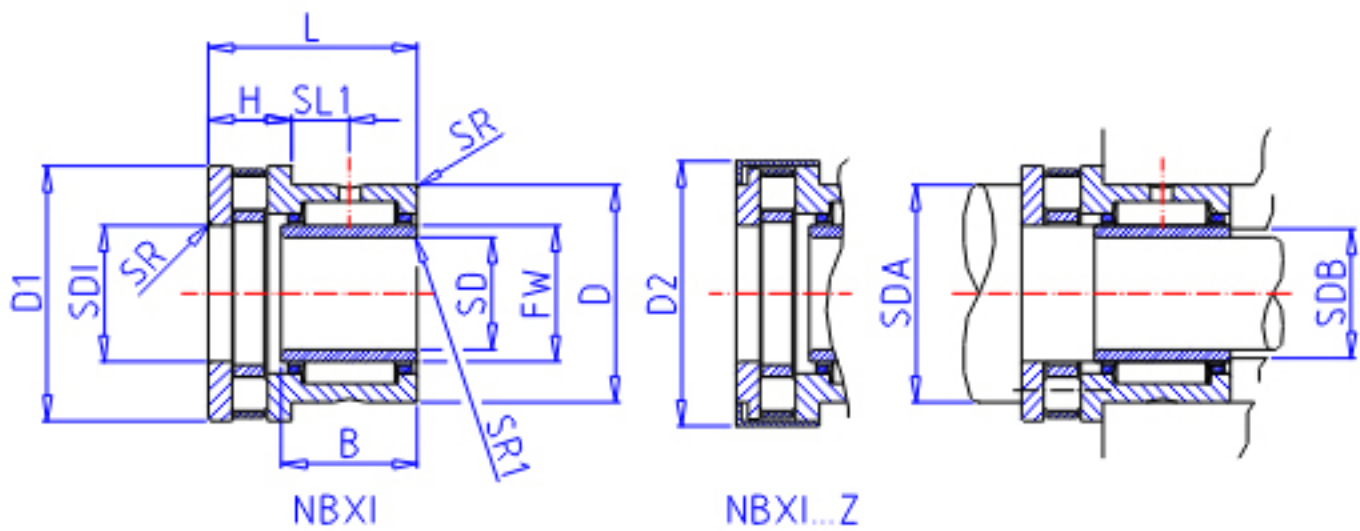

IKO NBXI 1425参数

轴径	STDRT	14	mm	轴径	
型号	ORDER	NBXI 1425		型号	
重量	MASS	71	g	重量	
主要尺寸	SD	14	mm	内径	
	D	26	mm	外径	
	D1	30	mm	外径	
	D2	0.0	mm	外径	
	L	25	mm	宽度	
	B	17.0	mm	宽度	
	H	9	mm	宽度	
	SL1	8.0	mm	-	
	SR	0.3	mm	(最小)	
	SR1	0.3	mm	(最小)	
	FW	17	mm	内径	
	SDI	17	mm	内径	
	安装尺寸	SDA	28	mm	(最小)
SDB		16	mm	-	
基本额定载荷	CR	12900	N	轴向动载荷	
	CA	11400	N	径向动载荷	
	COR	16300	N	轴向静载荷	
	COA	28600	N	径向静载荷	
搭配内圈	IR	LRT 141717		搭配内圈	

IKO NBXI 1425图片

参考资料:<http://www.sozhou.com/p/6430ea59.html>