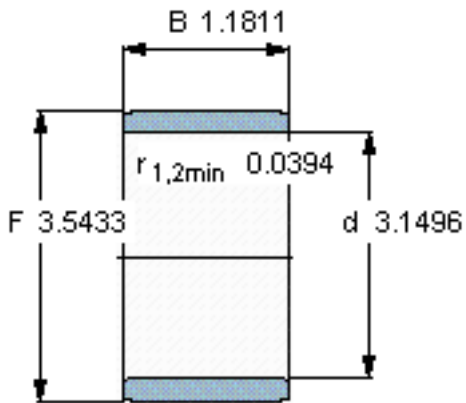

SKF IR 80x90x30参数

主要尺寸	d	80	mm	-
	F	90	mm	-
	B	30	mm	-
	最小	1	mm	-
重量	重量	300	g	-
型号	型号	IR 80x90x30	-	-

SKF IR 80x90x30图片

参考资料:<http://www.sozhou.com/p/63dd12e6.html>