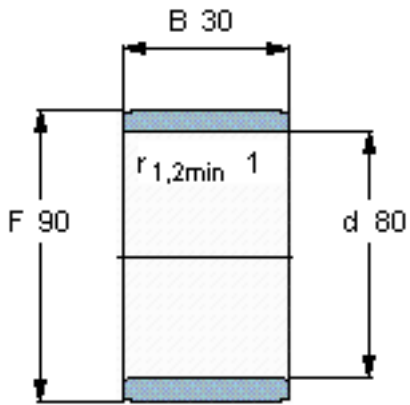

SKF IR 80x90x30参数

主要尺寸	d	80	mm	-
	F	90	mm	-
	B	30	mm	-
	最小	1	mm	-
重量	重量	300	g	-
型号	型号	IR 80x90x30	-	-

SKF IR 80x90x30图片

参考资料:<http://www.sozhou.com/p/63dd12e6.html>