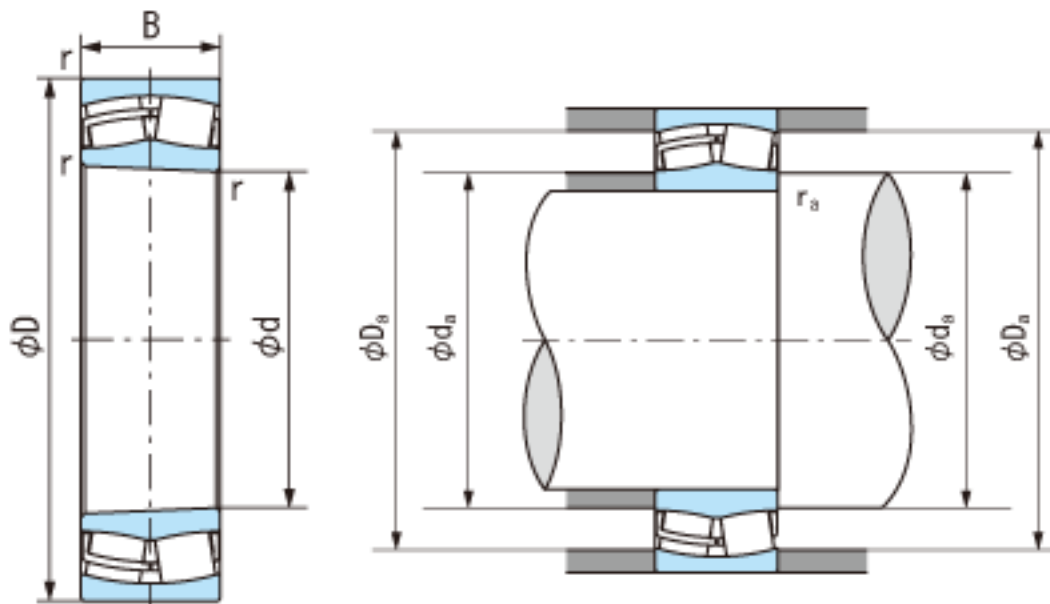

NACHI 23030EK参数

外形尺寸	d	150	mm	内径
	D	225	mm	外径
	B	56	mm	宽度
	r	2.1~4	mm	径向
	r	2.1~6.5	mm	径向
安装尺寸	da (min)	162.0	mm	(最小)
	Da (max)	213.0	mm	(最大)
	ra (max)	2.0	mm	(最大)
重量	Mass	8010	g	重量
基本额定载荷	Cr	640000	N	动载荷
	Cor	790000	N	静载荷
极限速度	Grease	1900	r/min	脂润滑
	Oil	2500	r/min	油润滑

NACHI 23030EK图片

参考资料:<http://www.sozhou.com/p/63cdd566.html>