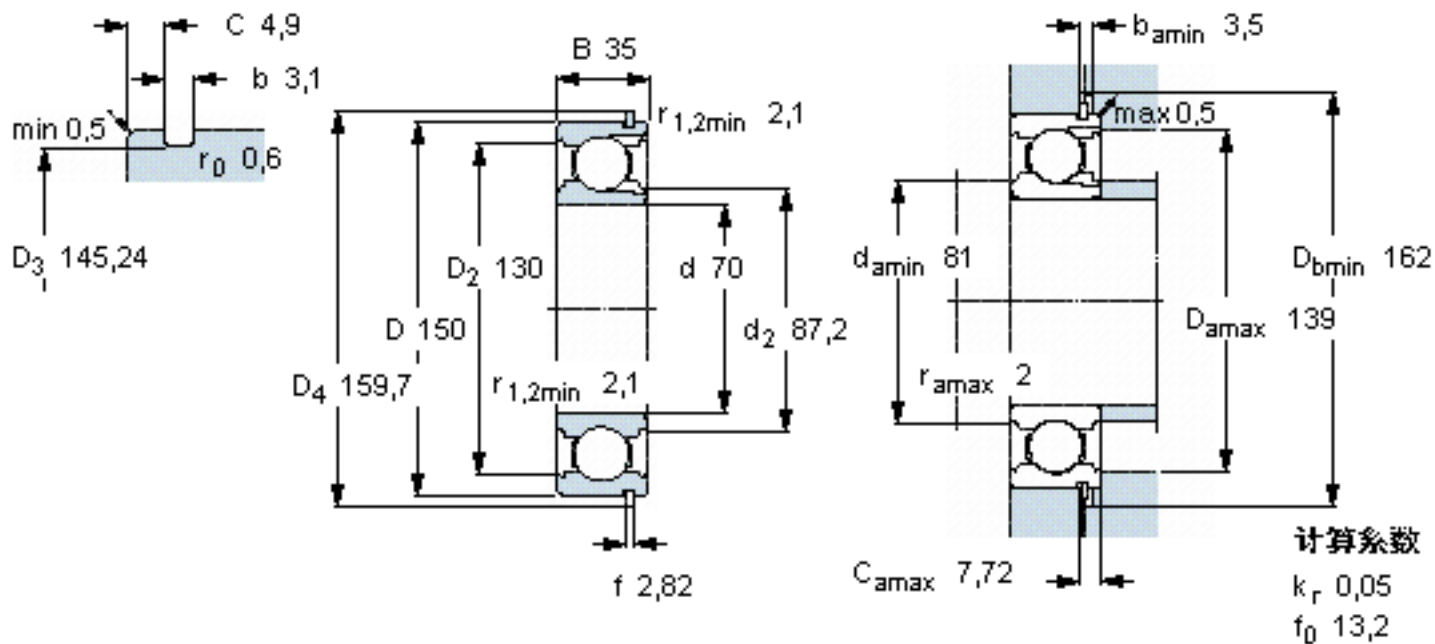

SKF 314 NR参数

主要尺寸	d	70	mm	-
	D	150	mm	-
	B	35	mm	-
基本额定载荷	C	114000	N	动载荷
	C_0	102000	N	静载荷
疲劳载荷极限	P_u	4150	N	-
额定转速	参考转速	8000	r/min	-
	极限转速	5000	r/min	-
重量	重量	2750	g	-
型号	带开口环的轴承	314 NR	-	-
	开口环	SP 150	-	-

SKF 314 NR图片

参考资料:<http://www.sozhou.com/p/63ad6504.html>