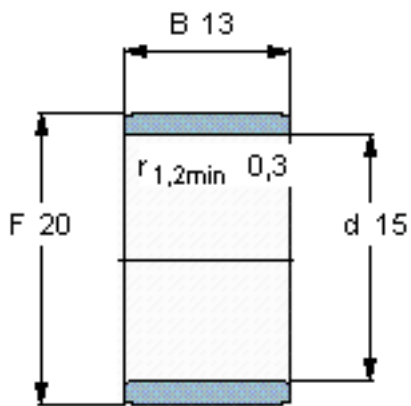

SKF IR 15x20x13参数

主要尺寸	d	15	mm	-
	F	20	mm	-
	B	13	mm	-
	最小	0.3	mm	-
重量	重量	14	g	-
型号	型号	IR 15x20x13	-	-

SKF IR 15x20x13图片

参考资料:<http://www.sozhou.com/p/636460ab.html>