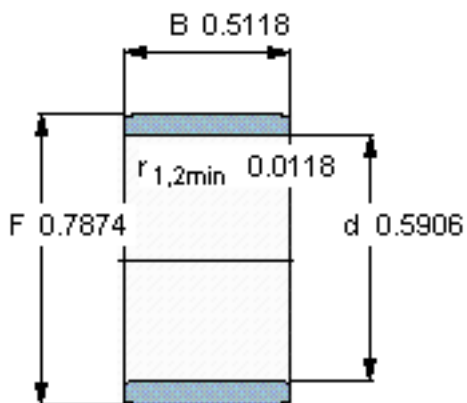

SKF IR 15x20x13参数

主要尺寸	d	15	mm	-
	F	20	mm	-
	B	13	mm	-
	最小	0.3	mm	-
重量	重量	14	g	-
型号	型号	IR 15x20x13	-	-

SKF IR 15x20x13图片

参考资料:<http://www.sozhou.com/p/636460ab.html>