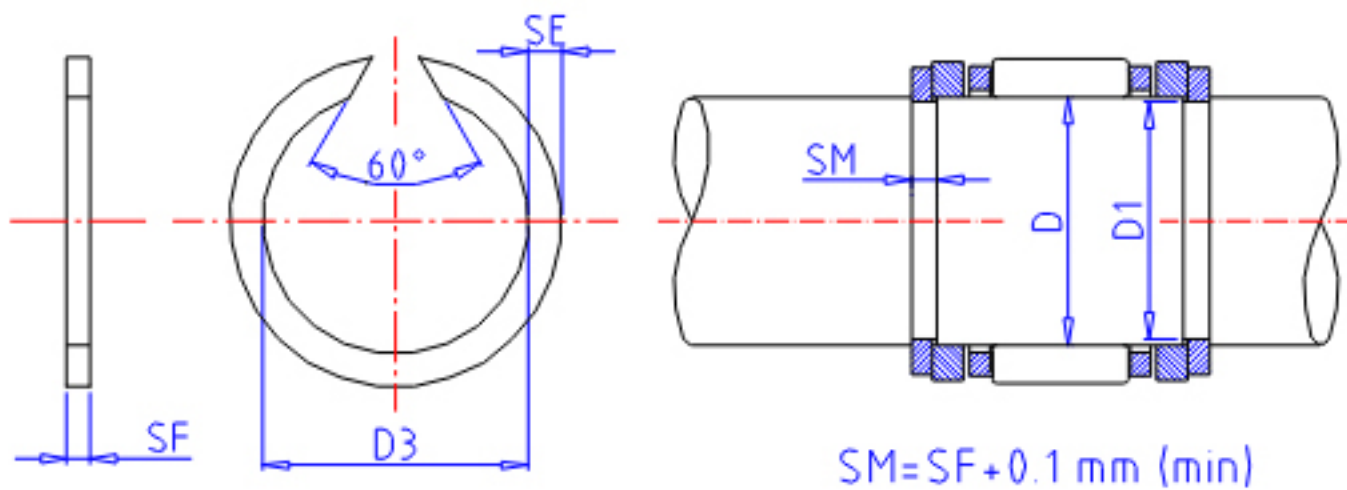

IKO WR 22参数

型号	ORDER	WR 22		型号
主要尺寸	D	22	mm	轴径
	D3	20.7	mm	(最大)
	SE	1.75	mm	宽度
	SF	1.2	mm	-
	D1	21.2	mm	沟的直径
	TOL	0/-0.13	mm	尺寸公差

IKO WR 22图片

参考资料:<http://www.sozhou.com/p/635d7122.html>