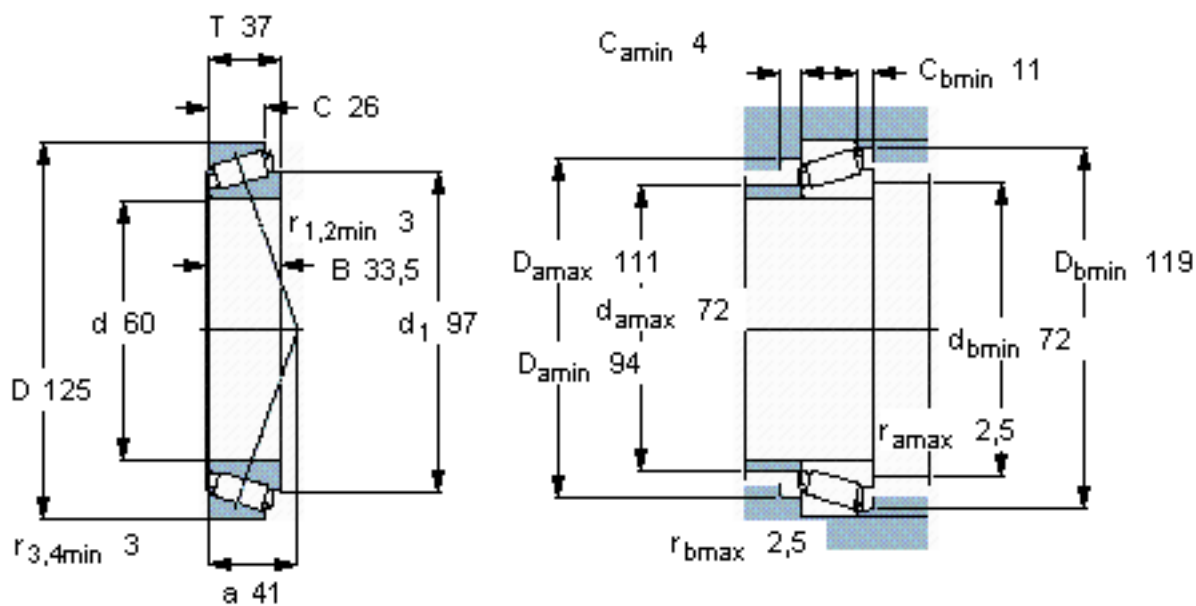

### SKF T7FC 060/QCL7C参数

主要尺寸	d	60	mm	-
	D	125	mm	-
	T	37	mm	-
基本额定载荷	C	154000	N	动载荷
	$C_0$	204000	N	静载荷
疲劳载荷极限	$P_u$	24500	N	-
额定转速	参考转速	3600	r/min	-
	极限转速	5300	r/min	-
重量	重量	2050	g	-
型号	* SKF 探索者轴承	T7FC 060/QCL7C	-	-

### SKF T7FC 060/QCL7C图片

参考资料:<http://www.sozhou.com/p/634d73cb.html>