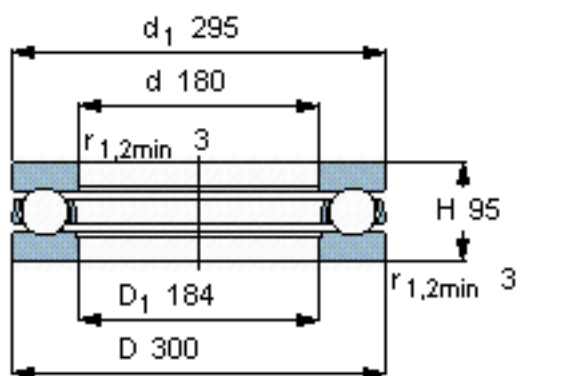

SKF 51336 M参数

主要尺寸	d	180	mm	-
	D	300	mm	-
	H	95	mm	-
基本额定载荷	C	520000	N	动载荷
	C_0	2000000	N	静载荷
疲劳载荷极限	P_u	47500	N	-
最小载荷系数	A	21	-	-
额定转速	额定转度	750	r/min	-
	极限转速	1100	r/min	-
重量	重量	28500	g	-
型号	型号	51336 M	-	-

SKF 51336 M图片

参考资料:<http://www.sozhou.com/p/631d94ee.html>