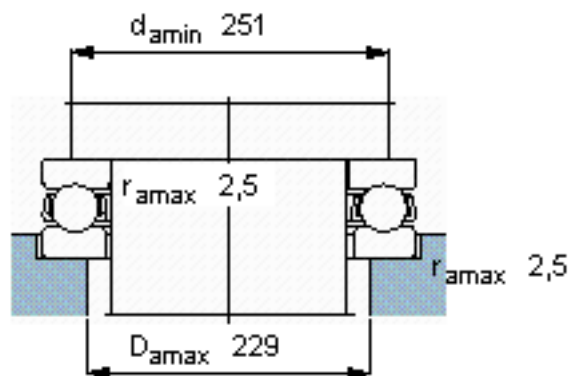

SKF 51336 M参数

主要尺寸	d	180	mm	-
	D	300	mm	-
	H	95	mm	-
基本额定载荷	C	520000	N	动载荷
	C_0	2000000	N	静载荷
疲劳载荷极限	P_u	47500	N	-
最小载荷系数	A	21	-	-
额定转速	额定转度	750	r/min	-
	极限转速	1100	r/min	-
重量	重量	28500	g	-
型号	型号	51336 M	-	-

SKF 51336 M图片

参考资料:<http://www.sozhou.com/p/631d94ee.html>