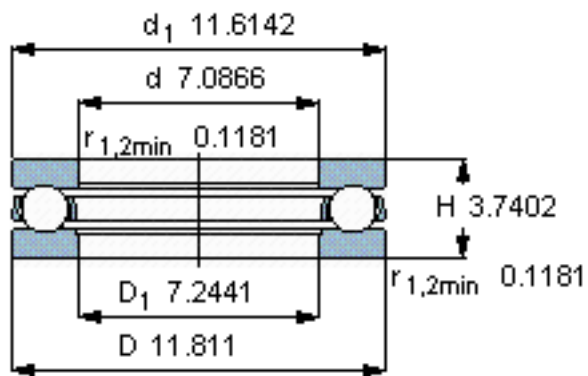

SKF 51336 M参数

主要尺寸	d	180	mm	-
	D	300	mm	-
	H	95	mm	-
基本额定载荷	C	520000	N	动载荷
	C_0	2000000	N	静载荷
疲劳载荷极限	P_u	47500	N	-
最小载荷系数	A	21	-	-
额定转速	额定转度	750	r/min	-
	极限转速	1100	r/min	-
重量	重量	28500	g	-
型号	型号	51336 M	-	-

SKF 51336 M图片

参考资料:<http://www.sozhou.com/p/631d94ee.html>