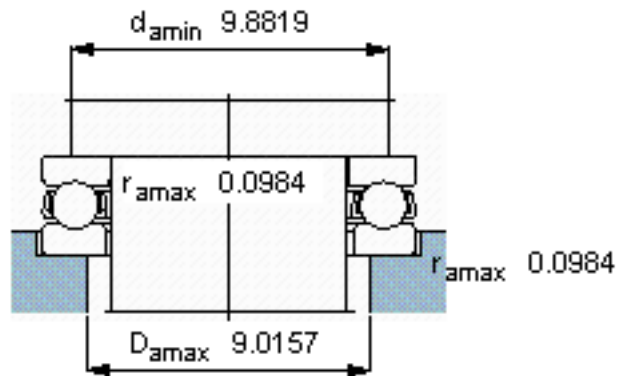

SKF 51336 M参数

主要尺寸	d	180	mm	-
	D	300	mm	-
	H	95	mm	-
基本额定载荷	C	520000	N	动载荷
	C_0	2000000	N	静载荷
疲劳载荷极限	P_u	47500	N	-
最小载荷系数	A	21	-	-
额定转速	额定转度	750	r/min	-
	极限转速	1100	r/min	-
重量	重量	28500	g	-
型号	型号	51336 M	-	-

SKF 51336 M图片

参考资料:<http://www.sozhou.com/p/631d94ee.html>