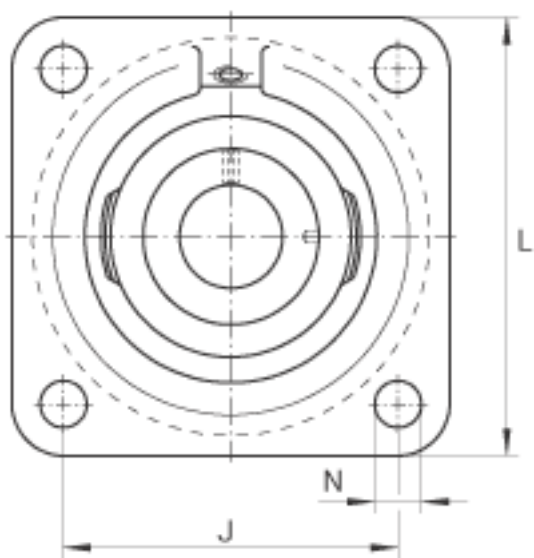

参考资料:<http://www.sozhou.com/p/62ffa76d.html>