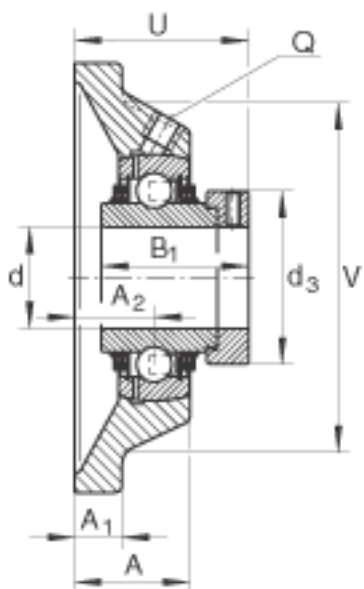

INA TCJ55参数

尺寸	d	55	mm	-	
	L	162	mm	-	
	U	74.6	mm	-	
	A	43.5	mm	-	
	A ₁	15	mm	-	
	A ₂	31	mm	-	
	B ₁	71.4	mm	-	
	d _{3 max}	76	mm	-	
	J	130	mm	-	
	N	18	mm	-	
	Q	Rp 1/8		-	
	V	140	mm	-	
	重量	m	3570	g	质量
	基本额定载荷	C _r	43500	N	基本额定动载荷，径向
		C _{0r}	29000	N	基本额定静载荷，径向
	说明		GG. CJ11		轴承座的型号
		GE55-KTT-B		轴承的型号	

INA TCJ55图片

参考资料:<http://www.sozhou.com/p/62ffa76d.html>