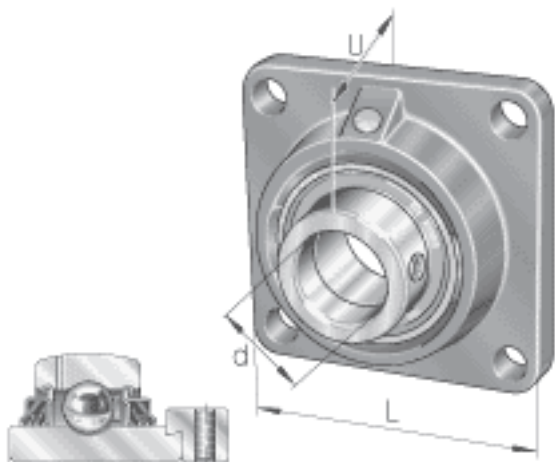

INA TCJ55参数

尺寸	d	55	mm	-	
	L	162	mm	-	
	U	74.6	mm	-	
	A	43.5	mm	-	
	A₁	15	mm	-	
	A₂	31	mm	-	
	B₁	71.4	mm	-	
	d_{3 max}	76	mm	-	
	J	130	mm	-	
	N	18	mm	-	
	Q	Rp 1/8		-	
	V	140	mm	-	
	重量	m	3570	g	质量
	基本额定载荷	C_r	43500	N	基本额定动载荷，径向
		C_{0r}	29000	N	基本额定静载荷，径向
	说明		GG. CJ11		轴承座的型号
		GE55-KTT-B		轴承的型号	

INA TCJ55图片