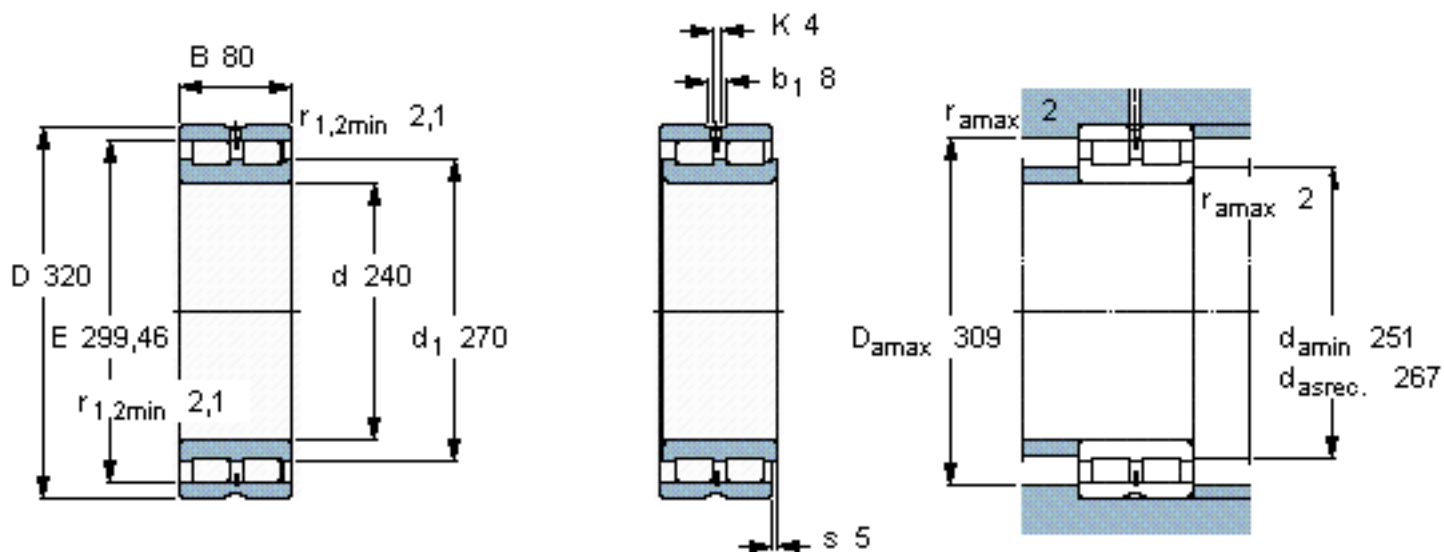

SKF NNCL 4948 CV参数

主要尺寸	d	240	mm	-
	D	320	mm	-
	B	80	mm	-
基本额定载荷	C	781000	N	动载荷
	C_0	1760000	N	静载荷
疲劳载荷极限	P_u	173000	N	-
额定转速	参考转速	850	r/min	-
	极限转速	1100	r/min	-
重量	重量	17900	g	-
型号	型号	NNCL 4948 CV	-	-

SKF NNCL 4948 CV图片