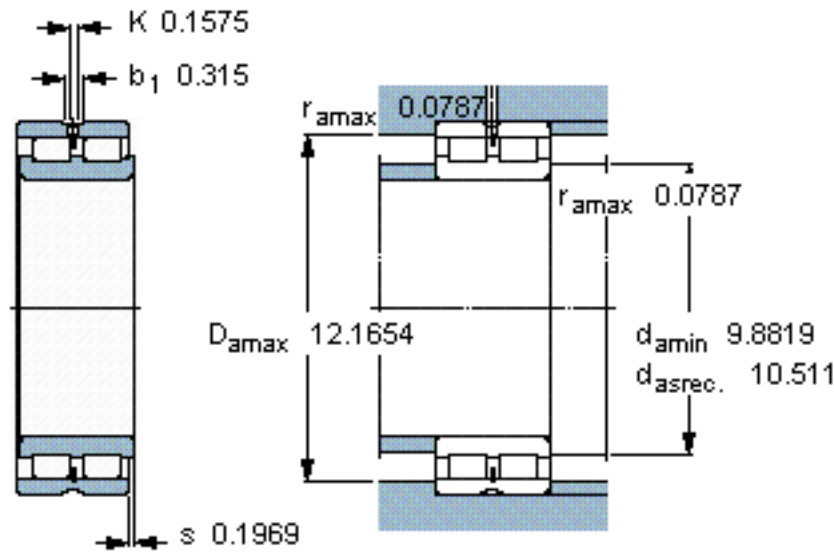

计算系数

k_r 0,25