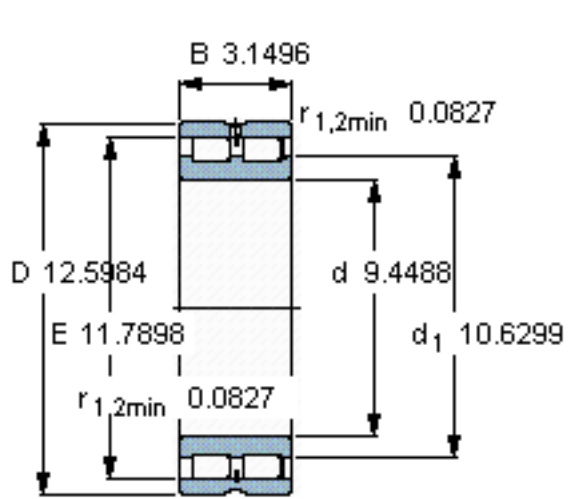

计算系数

k_r 0,25