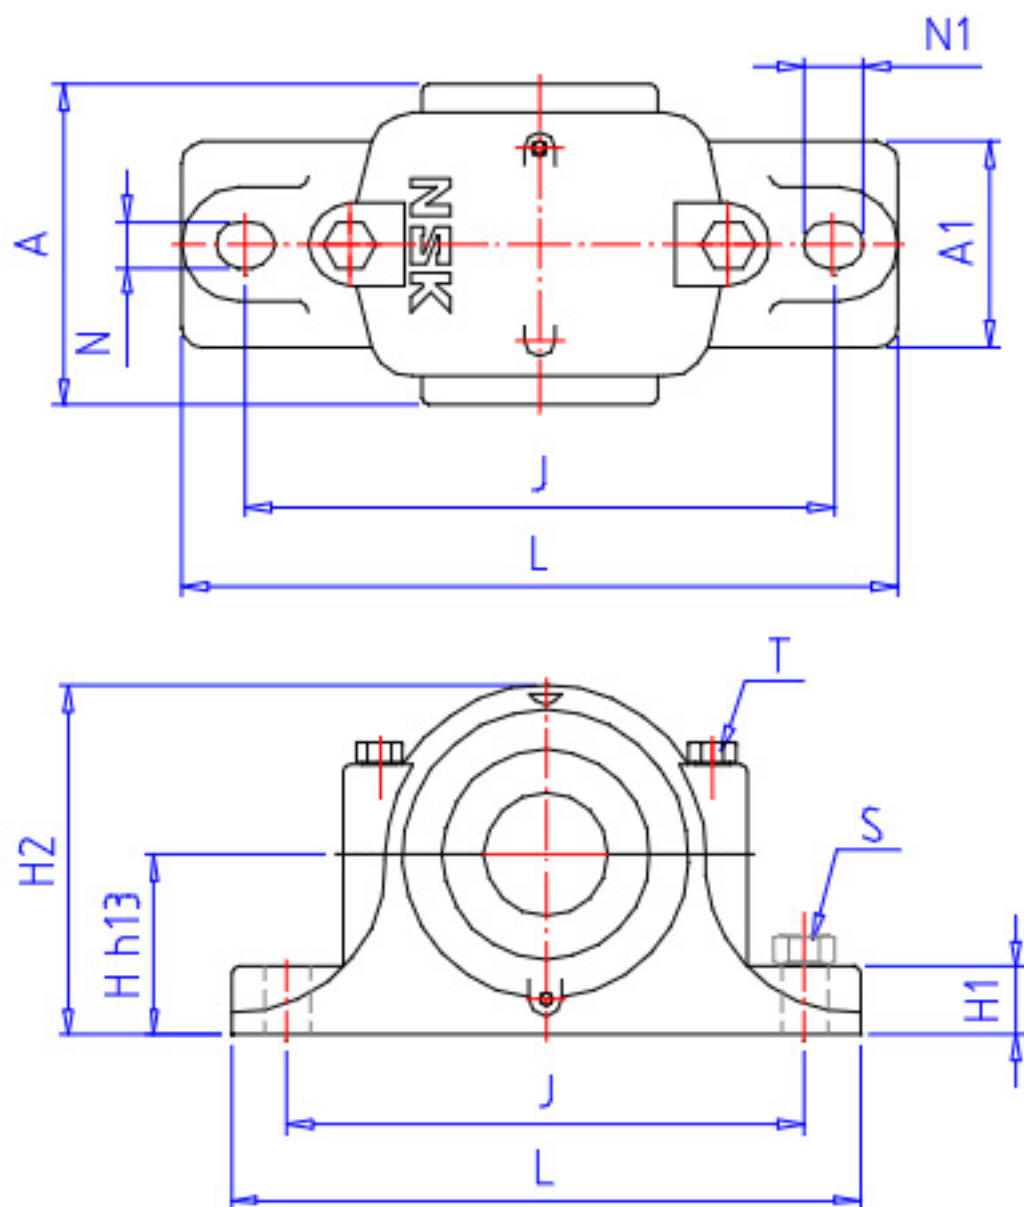

NSK SN 612 1参数

尺寸	T	M12	mm	规格
	N	18	mm	长度
	N1	23	mm	长度
	S	M16	mm	规格
重量	MASS	6500	g	重量
适用部件	LRN	SR 130x12,5		定位圈规格（外径×宽）
	Q	2		定位圈个数
油封	OS	GS 12		油封
型号	型号	SN 612 1		-
轴径	D1	55	mm	轴径
轴承座	PLB	SN 612		型号
适用部件	SBBN	1312K		调心球轴承
	AN	21312EAKE4		调心滚子轴承
	AD	H312X		紧定套型号
尺寸	DH8	130	mm	直径
	HH13	80	mm	高度
	J	230	mm	长度
	A	125	mm	宽度
	L	280	mm	长度
	A1	80	mm	宽度
	H1	30	mm	高度
	H2	155	mm	高度
	GH13	56	mm	高度

NSK SN 612 1图片

参考资料:<http://www.sozhou.com/p/627a3e70.html>