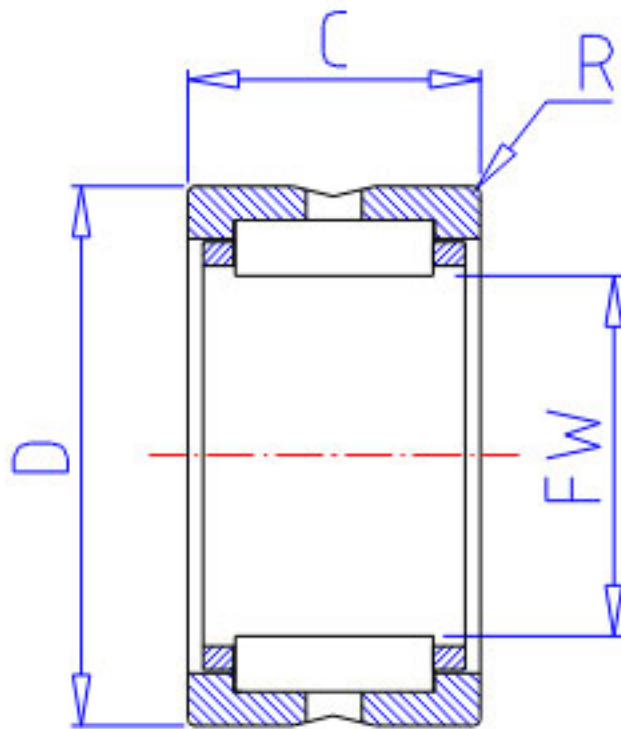

参考资料:<http://www.sozhou.com/p/626ebec5.html>