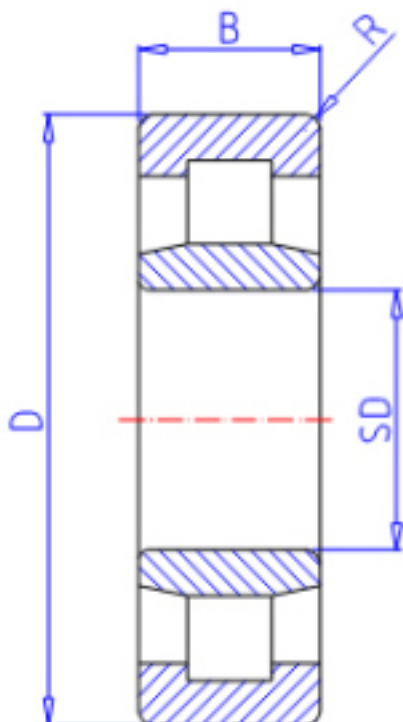

KOYO NU2340参数

主要尺寸	SD	200	mm	内径
	D	420	mm	外径
	B	138	mm	宽度
	R	5.0	mm	(最小)
型号	ORDER	NU2340		型号
基本额定载荷	C	1520000	N	动载荷
	C0	2240000	N	静载荷
极限转速	NG	1100	1/min	脂润滑
	NO	1700	1/min	油润滑

KOYO NU2340图片

参考资料:<http://www.sozhou.com/p/625ee0b5.html>