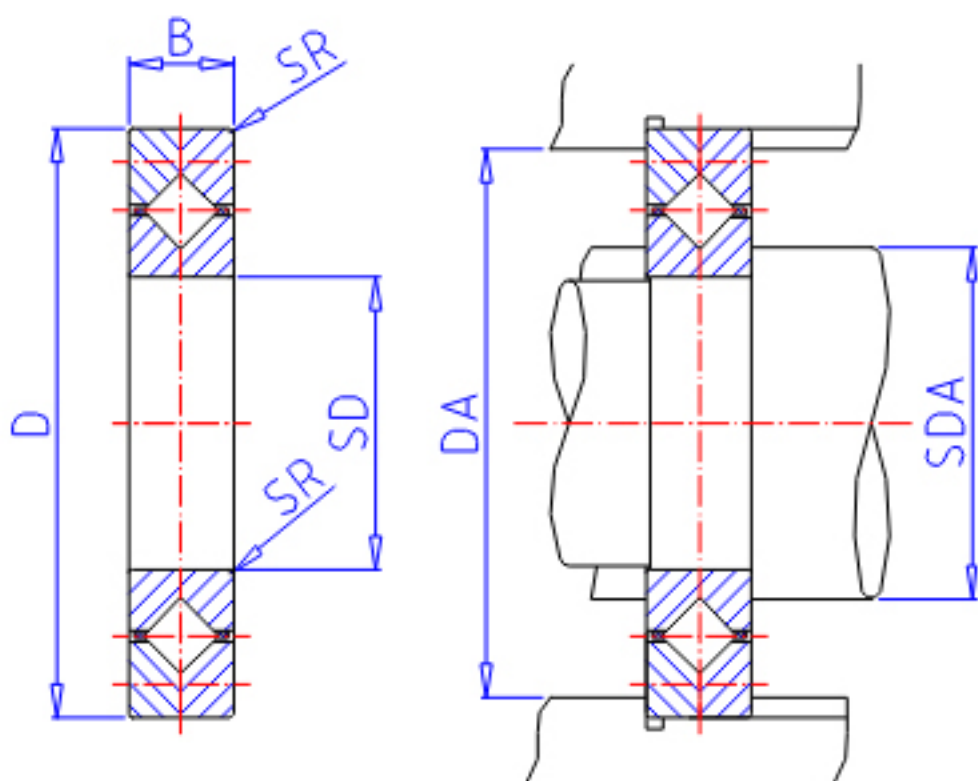

### IKO CRBC 30035参数

轴径	STDRT	300	mm	轴径
型号	ORDER	CRBC 30035		型号
重量	MASS	13400	g	重量
主要尺寸	SD	300	mm	内径
	D	395	mm	外径
	B	35	mm	宽度
	SR	2.5	mm	(最小)
安装尺寸	SDA	318	mm	-
	DA	372	mm	-
基本额定载荷	CR	163000	N	动载荷
	COR	299000	N	静载荷

### IKO CRBC 30035图片

参考资料:<http://www.sozhou.com/p/622c46a7.html>