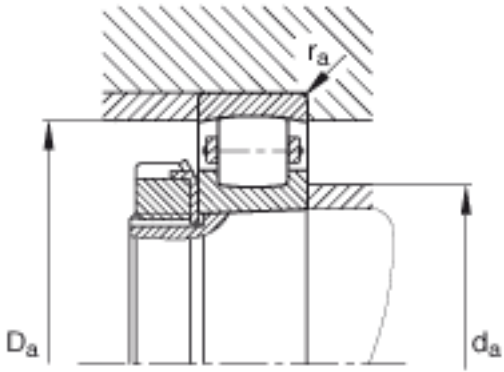

FAG 20312-K-TVP-C3参数

基本额定载荷	C_{0r}	170000	N	基本额定静载荷，径向
极限转速	n_G	4950	r/min	极限转速
基本额定载荷	C_{ur}	15200	N	疲劳极限载荷，径向
尺寸	d	60	mm	-
	D	130	mm	-
	B	31	mm	-
	D_1	111.2	mm	-
	$D_{a\ max}$	118	mm	-
	$d_{a\ min}$	72	mm	-
	$r_{a\ max}$	2.1	mm	-
	r_{min}	2.1	mm	-
重量	m	1890	g	质量
基本额定载荷	C_r	146000	N	基本额定动载荷，径向

FAG 20312-K-TVP-C3图片

参考资料:<http://www.sozhou.com/p/61dba978.html>