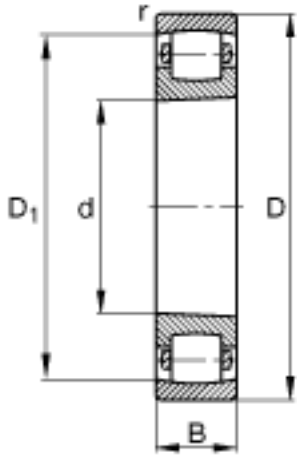

FAG 20312-K-TVP-C3参数

基本额定载荷	C_{0r}	170000	N	基本额定静载荷，径向
极限转速	n_G	4950	r/min	极限转速
基本额定载荷	C_{ur}	15200	N	疲劳极限载荷，径向
尺寸	d	60	mm	-
	D	130	mm	-
	B	31	mm	-
	D_1	111.2	mm	-
	$D_{a\ max}$	118	mm	-
	$d_{a\ min}$	72	mm	-
	$r_{a\ max}$	2.1	mm	-
	r_{min}	2.1	mm	-
重量	m	1890	g	质量
基本额定载荷	C_r	146000	N	基本额定动载荷，径向

FAG 20312-K-TVP-C3图片

参考资料:<http://www.sozhou.com/p/61dba978.html>