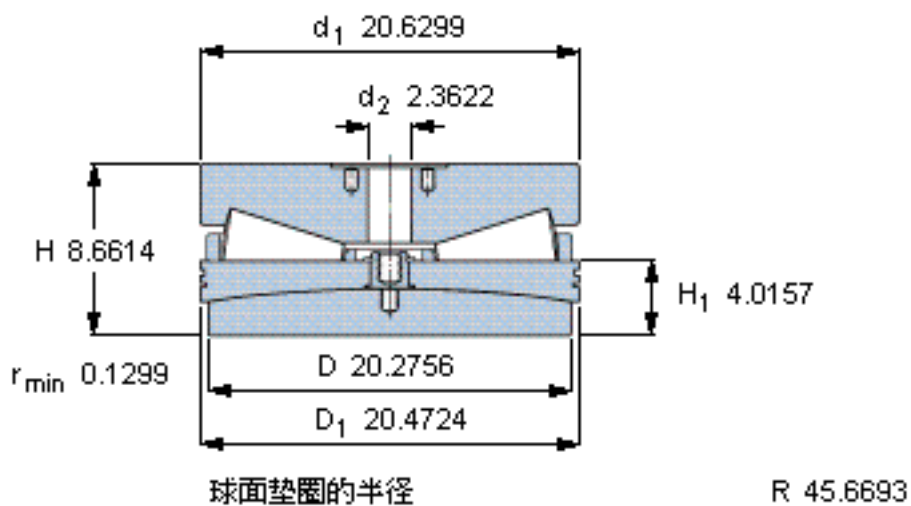

SKF BFS 353231/HA4参数

主要尺寸	D	515	mm	-
	D ₂	524	mm	-
	H	220	mm	-
基本额定载荷	C ₀	36000000	N	静载荷
重量	重量	290000	g	-
型号	型号	BFS 353231/HA4	-	-

SKF BFS 353231/HA4图片

参考资料: <http://www.sozhou.com/p/61d57202.html>