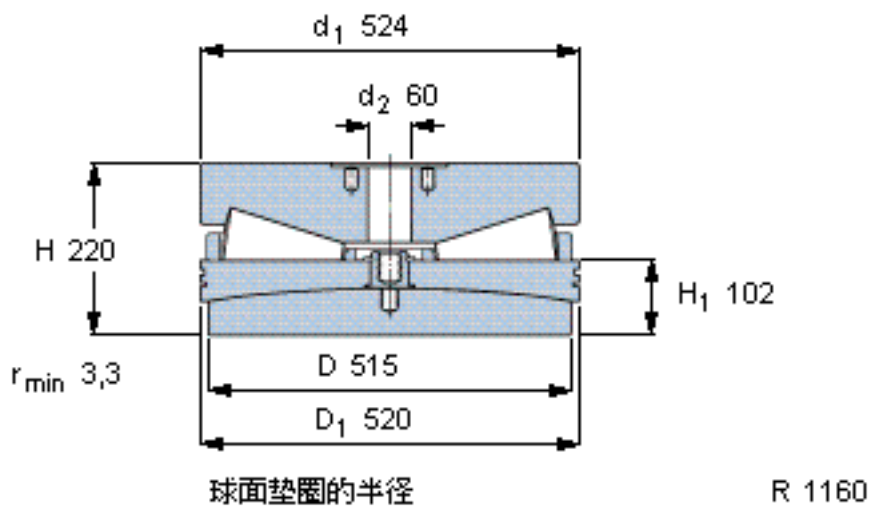

SKF BFS 353231/HA4参数

主要尺寸	D	515	mm	-
	D ₂	524	mm	-
	H	220	mm	-
基本额定载荷	C ₀	36000000	N	静载荷
重量	重量	290000	g	-
型号	型号	BFS 353231/HA4	-	-

SKF BFS 353231/HA4图片

参考资料: <http://www.sozhou.com/p/61d57202.html>