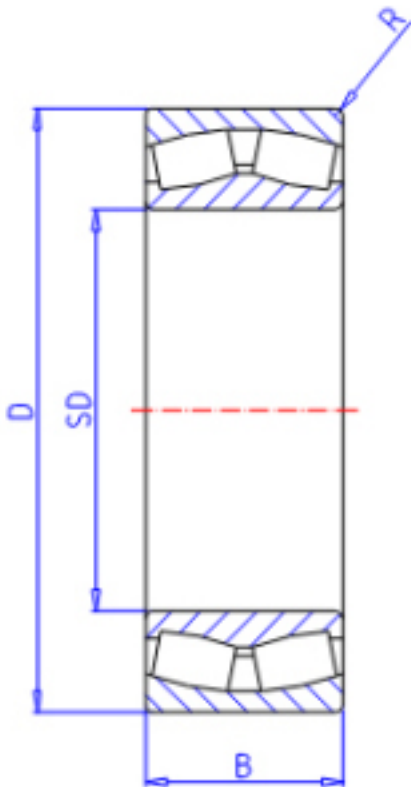

KOYO 22208RHR参数

主要尺寸	SD	40	mm	内径
	D	80	mm	外径
	B	23.0	mm	宽度
	R	1.1	mm	(最小)
型号	ORDER	22208RHR		型号
基本额定载荷	C	114000	N	动载荷
	C0	102000	N	静载荷
极限转速	NG	4500	1/min	脂润滑
	NO	6000	1/min	油润滑

KOYO 22208RHR图片

参考资料:<http://www.sozhou.com/p/61c17421.html>