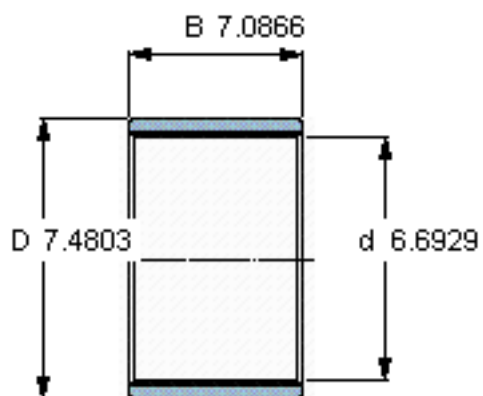

SKF PWM 170190180参数

主要尺寸	d	170	mm	-
	D	190	mm	-
	B	180	mm	-
重量	重量	1900	g	-
型号	型号	PWM 170190180	-	-

SKF PWM 170190180图片

参考资料:<http://www.sozhou.com/p/61c12584.html>