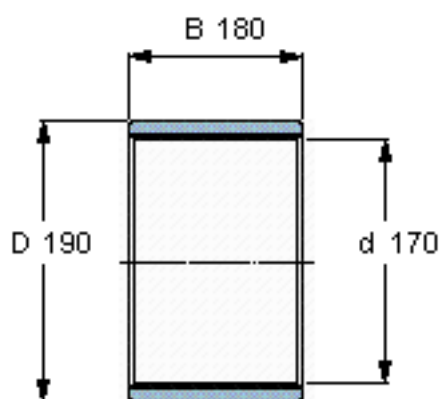

SKF PWM 170190180参数

主要尺寸	d	170	mm	-
	D	190	mm	-
	B	180	mm	-
重量	重量	1900	g	-
型号	型号	PWM 170190180	-	-

SKF PWM 170190180图片

参考资料:<http://www.sozhou.com/p/61c12584.html>